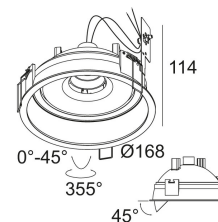

[Ссылка на сайт](#)

Контурная форма/размер: 160 мм

Глубина встройки: 115 мм

Толщина монтажной поверхности: max25

Доступные цвета: БЕЛЫЙ-БЕЛЫЙ (206 11 811 922 W-W)

ADJUSTABLE 0° - 45° / 355°

INCL. 1 x LED WHITE 7,1-10,4W / CRI>90 / 2700K / max.1032lm