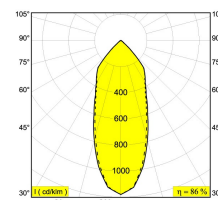

Date

Name

Client

Project Name

Quote#

Type/Quantity

TWEETER ST D 92733 S1

206 11 811 922

[Ссылка на сайт](#)

Контурная форма/размер: 160 мм

Глубина встройки: 115 мм

Толщина монтажной поверхности: max25

Доступные цвета: БЕЛЫЙ-БЕЛЫЙ (206 11 811 922 W-W)

ADJUSTABLE 0° - 45° / 355°

INCL. 1 x LED WHITE 7,1-10,4W / CRI>90 / 2700K / max.1032lm