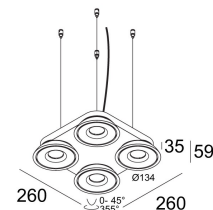

[Ссылка на сайт](#)

Доступные цвета: БЕЛЫЙ (280 61 814 933 ED8 W)

ADJUSTABLE 0° - 45° / 355°  
 INCL.4 x LED WHITE 7,1W / CRI>90 / 3000K / 774lm  
 INCL.4 x REFLECTOR WFL-50°  
 INCL.DIMMABLE LED POWER SUPPLY 350mA-DC  
 MAINS DIMMING - TRAILING EDGE  
 INCL.4 x CABLE SUSP. SINGLE AUTO 3m  
 INCL.1 x CABLE 2 x 0,75mm<sup>2</sup>  
 Patented Ex-centric Rotation System

Светодиодная Техника: Источник света: 3096 lm // 28 W // 116 lm/W  
 Светильник: 2616 lm // 33 W // 80 lm/W

220-240V / 50-60Hz

Класс: II

Вес: 2.8 кг

Уровень защиты: IP20

Минимальное расстояние: нет данных

Аксессуары: TWEETER CLIP + ACCESSORIES

Требования: CABLE BASE R / S

Для подробных инструкций по установке обратитесь, пожалуйста, к руководству [280\\_61\\_814\\_XXX\\_ED8\\_HAND.pdf](#)

TWEETER ON 4 C 93050 DIM8  
280 61 814 933 ED8

Ссылки по теме