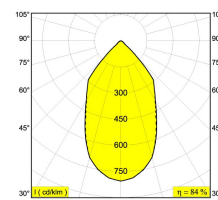

Date

Name

Client

Project Name

Quote#

Type/Quantity

TWEETER ON 4 C 93050 DIM8

280 61 814 933 ED8

[Ссылка на сайт](#)

Доступные цвета: БЕЛЫЙ (280 61 814 933 ED8 W)

ADJUSTABLE 0° - 45° / 355°
INCL.4 x LED WHITE 7,1W / CRI>90 / 3000K / 774lm
INCL.4 x REFLECTOR WFL-50°
INCL.DIMMABLE LED POWER SUPPLY 350mA-DC
MAINS DIMMING - TRAILING EDGE
INCL.4 x CABLE SUSP. SINGLE AUTO 3m
INCL.1 x CABLE 2 x 0,75mm²
Patented Ex-centric Rotation System

Светодиодная Техника: Источник света: 3096 lm // 28 W // 116 lm/W
Светильник: 2616 lm // 33 W // 80 lm/W

220-240V / 50-60Hz

Класс: II

Вес: 2.8 кг

Уровень защиты: IP20

Минимальное расстояние: нет данных

Аксессуары: TWEETER CLIP + ACCESSORIES

Требования: CABLE BASE R / S

Для подробных инструкций по установке обратитесь, пожалуйста, к руководству [280_61_814_XXX_ED8_HAND.pdf](#)