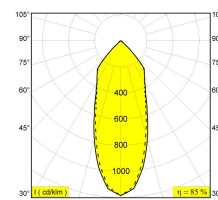

Date

Name

Client

Project Name

Quote#

Type/Quantity

TWEETER ON 4 C 92733 DIM8

280 61 814 922 ED8

[Ссылка на сайт](#)

Доступные цвета: БЕЛЫЙ (280 61 814 922 ED8 W)

ADJUSTABLE 0° - 45° / 355°
INCL.4 x LED WHITE 7,1W / CRI>90 / 2700K / 743lm
INCL.4 x REFLECTOR FL-33°
INCL.DIMMABLE LED POWER SUPPLY 350mA-DC
MAINS DIMMING - TRAILING EDGE
INCL.4 x CABLE SUSP. SINGLE AUTO 3m
INCL.1 x CABLE 2 x 0,75mm²
Patented Ex-centric Rotation System

Светодиодная Техника: Источник света: 2972 lm // 28 W // 111 lm/W
Светильник: 2529 lm // 33 W // 77 lm/W

220-240V / 50-60Hz

Класс: II

Вес: 2.8 КГ

Уровень защиты: IP20

Минимальное расстояние: нет данных

Аксессуары: TWEETER CLIP + ACCESSORIES

Требования: CABLE BASE R / S

Для подробных инструкций по установке обратитесь, пожалуйста, к руководству [280_61_814_XXX_ED8_HAND.pdf](#)