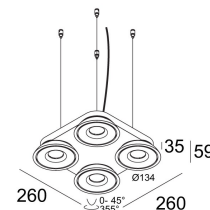

[Ссылка на сайт](#)

Доступные цвета: БЕЛЫЙ (280 61 814 922 ED8 W)

ADJUSTABLE 0° - 45° / 355°
 INCL.4 x LED WHITE 7,1W / CRI>90 / 2700K / 743lm
 INCL.4 x REFLECTOR FL-33°
 INCL.DIMMABLE LED POWER SUPPLY 350mA-DC
 MAINS DIMMING - TRAILING EDGE
 INCL.4 x CABLE SUSP. SINGLE AUTO 3m
 INCL.1 x CABLE 2 x 0,75mm²
 Patented Ex-centric Rotation System

Светодиодная Техника: Источник света: 2972 lm // 28 W // 111 lm/W
 Светильник: 2529 lm // 33 W // 77 lm/W

220-240V / 50-60Hz

Класс: II

Вес: 2.8 КГ

Уровень защиты: IP20

Минимальное расстояние: нет данных

Аксессуары: TWEETER CLIP + ACCESSORIES