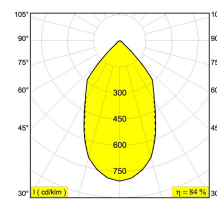

Date

Name

Client

Project Name

Quote#

Type/Quantity

TWEETER ON 4 93050 DIM8

280 60 814 933 ED8

[Ссылка на сайт](#)

Доступные цвета: БЕЛЫЙ (280 60 814 933 ED8 W)

ADJUSTABLE 0° - 45° / 355°
INCL.4 x LED WHITE 7,1W / CRI>90 / 3000K / 774lm
INCL.4 x REFLECTOR WFL-50°
INCL.DIMMABLE LED POWER SUPPLY 350mA-DC
MAINS DIMMING - TRAILING EDGE
Patented Ex-centric Rotation System

Светодиодная Техника: Источник света: 3096 lm // 28 W // 116 lm/W
Светильник: 2616 lm // 33 W // 80 lm/W

220-240V / 50-60Hz

Класс: II

Вес: 2.5 КГ
Уровень защиты: IP20
Минимальное расстояние: нет данных

Аксессуары: TWEETER CLIP + ACCESSORIES

Для подробных инструкций по установке обратитесь, пожалуйста, к руководству [280_60_814_XXX_ED8_HAND.pdf](#)