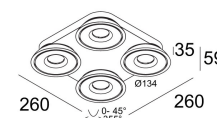

[Ссылка на сайт](#)

Доступные цвета: БЕЛЫЙ (280 60 814 933 ED8 W)

ADJUSTABLE 0° - 45° / 355°
 INCL.4 x LED WHITE 7,1W / CRI>90 / 3000K / 774lm
 INCL.4 x REFLECTOR WFL-50°
 INCL.DIMMABLE LED POWER SUPPLY 350mA-DC
 MAINS DIMMING - TRAILING EDGE
 Patented Ex-centric Rotation System