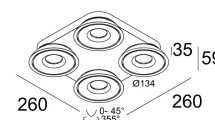

[Ссылка на сайт](#)

Доступные цвета: БЕЛЫЙ (280 60 814 932 ED8 W)

ADJUSTABLE 0° - 45° / 355°  
 INCL.4 x LED WHITE 7,1W / CRI>90 / 3000K / 774lm  
 INCL.4 x REFLECTOR FL-33°  
 INCL.DIMMABLE LED POWER SUPPLY 350mA-DC  
 MAINS DIMMING - TRAILING EDGE  
 Patented Ex-centric Rotation System