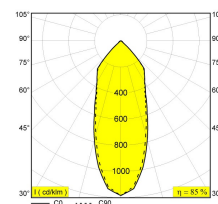

Date

Name

Client

Project Name

Quote#

Type/Quantity

TWEETER ON 4 93033 DIM8

280 60 814 932 ED8

[Ссылка на сайт](#)

Доступные цвета: БЕЛЫЙ (280 60 814 932 ED8 W)

ADJUSTABLE 0° - 45° / 355°
INCL.4 x LED WHITE 7,1W / CRI>90 / 3000K / 774lm
INCL.4 x REFLECTOR FL-33°
INCL.DIMMABLE LED POWER SUPPLY 350mA-DC
MAINS DIMMING - TRAILING EDGE
Patented Ex-centric Rotation System

Светодиодная Техника: Источник света: 3096 lm // 28 W // 116 lm/W
Светильник: 2635 lm // 33 W // 81 lm/W

220-240V / 50-60Hz

Класс: II

Вес: 2.5 КГ
Уровень защиты: IP20
Минимальное расстояние: нет данных

Аксессуары: TWEETER CLIP + ACCESSORIES

Для подробных инструкций по установке обратитесь, пожалуйста, к руководству [280_60_814_XXX_ED8_HAND.pdf](#)