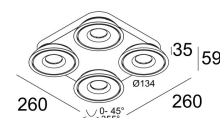

Date

Name

Client

Project Name

Quote#

Type/Quantity

TWEETER ON 4 92750 DIM8

280 60 814 923 ED8

[Ссылка на сайт](#)

Доступные цвета: БЕЛЫЙ (280 60 814 923 ED8 W)

ADJUSTABLE 0° - 45° / 355°
INCL.4 x LED WHITE 7,1W / CRI>90 / 2700K / 743lm
INCL.4 x REFLECTOR WFL-50°
INCL.DIMMABLE LED POWER SUPPLY 350mA-DC
MAINS DIMMING - TRAILING EDGE
Patented Ex-centric Rotation System

Светодиодная Техника: Источник света: 2972 lm // 28 W // 111 lm/W
Светильник: 2511 lm // 33 W // 77 lm/W

220-240V / 50-60Hz

Класс: II

Вес: 2.5 КГ
Уровень защиты: IP20
Минимальное расстояние: нет данных

Аксессуары: TWEETER CLIP + ACCESSORIES

Для подробных инструкций по установке обратитесь, пожалуйста, к руководству [280_60_814_XXX_ED8_HAND.pdf](#)