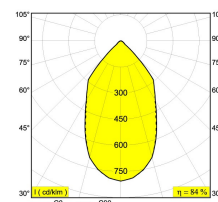

Date

Name

Client

Project Name

Quote#

Type/Quantity

TWEETER ON 4 92750 DIM8

280 60 814 923 ED8

[Ссылка на сайт](#)

Доступные цвета: БЕЛЫЙ (280 60 814 923 ED8 W)

ADJUSTABLE 0° - 45° / 355°
INCL.4 x LED WHITE 7,1W / CRI>90 / 2700K / 743lm
INCL.4 x REFLECTOR WFL-50°
INCL.DIMMABLE LED POWER SUPPLY 350mA-DC
MAINS DIMMING - TRAILING EDGE
Patented Ex-centric Rotation System

Светодиодная Техника: Источник света: 2972 lm // 28 W // 111 lm/W
Светильник: 2511 lm // 33 W // 77 lm/W

220-240V / 50-60Hz

Класс: II

Вес: 2.5 КГ
Уровень защиты: IP20
Минимальное расстояние: нет данных

Аксессуары: TWEETER CLIP + ACCESSORIES

Для подробных инструкций по установке обратитесь, пожалуйста, к руководству [280_60_814_XXX_ED8_HAND.pdf](#)