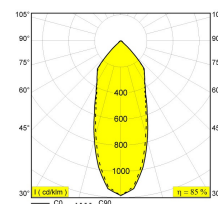

Date

Name

Client

Project Name

Quote#

Type/Quantity

TWEETER ON 4 92733 DIM8

280 60 814 922 ED8

[Ссылка на сайт](#)

Доступные цвета: БЕЛЫЙ (280 60 814 922 ED8 W)

ADJUSTABLE 0° - 45° / 355°
INCL.4 x LED WHITE 7,1W / CRI>90 / 2700K / 743lm
INCL.4 x REFLECTOR FL-33°
INCL.DIMMABLE LED POWER SUPPLY 350mA-DC
MAINS DIMMING - TRAILING EDGE
Patented Ex-centric Rotation System

Светодиодная Техника: Источник света: 2972 lm // 28 W // 111 lm/W
Светильник: 2529 lm // 33 W // 77 lm/W

220-240V / 50-60Hz

Класс: II

Вес: 2.5 КГ
Уровень защиты: IP20
Минимальное расстояние: нет данных

Аксессуары: TWEETER CLIP + ACCESSORIES

Для подробных инструкций по установке обратитесь, пожалуйста, к руководству [280_60_814_XXX_ED8_HAND.pdf](#)