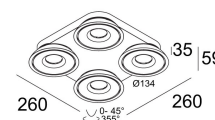

[Ссылка на сайт](#)

Доступные цвета: БЕЛЫЙ (280 60 814 922 ED8 W)

ADJUSTABLE 0° - 45° / 355°  
 INCL.4 x LED WHITE 7,1W / CRI>90 / 2700K / 743lm  
 INCL.4 x REFLECTOR FL-33°  
 INCL.DIMMABLE LED POWER SUPPLY 350mA-DC  
 MAINS DIMMING - TRAILING EDGE  
 Patented Ex-centric Rotation System