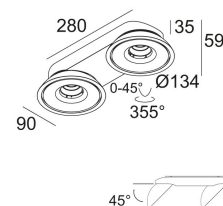

[Ссылка на сайт](#)

Доступные цвета: БЕЛЫЙ (206 31 812 932 ED8 W)

ADJUSTABLE 0° - 45° / 355°
 INCL.2 x LED WHITE 10,4W / CRI>90 / 3000K / 1075lm
 INCL.2 x REFLECTOR FL-33°
 INCL.DIMMABLE LED POWER SUPPLY 500mA-DC
 MAINS DIMMING - TRAILING EDGE
 Patented Ex-centric Rotation System

Светодиодная Техника: Источник света: 2150 lm // 20 W // 110 lm/W
 Светильник: 1830 lm // 24 W // 76 lm/W

110-240V / 50-60Hz

Класс: II

Вес: 1.1 КГ
 Уровень защиты: IP20
 Минимальное расстояние: нет данных

Аксессуары: TWEETER CLIP + ACCESSORIES

Для подробных инструкций по установке обратитесь, пожалуйста, к руководству [206_31_812_XXX_ED8_HAND.pdf](#)

TWEETER ON 2 93033 DIM8
206 31 812 932 ED8

Ссылки по теме