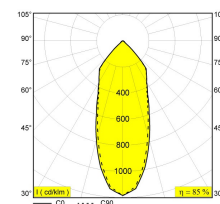

Date

Name

Client

Project Name

Quote#

Type/Quantity

TWEETER ON 2 93033 DIM8

206 31 812 932 ED8

[Ссылка на сайт](#)

Доступные цвета: БЕЛЫЙ (206 31 812 932 ED8 W)

ADJUSTABLE 0° - 45° / 355°
INCL.2 x LED WHITE 10,4W / CRI>90 / 3000K / 1075lm
INCL.2 x REFLECTOR FL-33°
INCL.DIMMABLE LED POWER SUPPLY 500mA-DC
MAINS DIMMING - TRAILING EDGE
Patented Ex-centric Rotation System

Светодиодная Техника: Источник света: 2150 lm // 20 W // 110 lm/W
Светильник: 1830 lm // 24 W // 76 lm/W

110-240V / 50-60Hz

Класс: II

Вес: 1.1 КГ
Уровень защиты: IP20
Минимальное расстояние: нет данных

Аксессуары: TWEETER CLIP + ACCESSORIES

Для подробных инструкций по установке обратитесь, пожалуйста, к руководству [206_31_812_XXX_ED8_HAND.pdf](#)