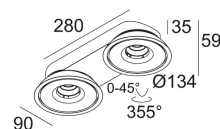

Date

Name

Client

Project Name

Quote#

Type/Quantity

TWEETER ON 2 92750 DIM8

206 31 812 923 ED8

[Ссылка на сайт](#)

Доступные цвета: БЕЛЫЙ (206 31 812 923 ED8 W)

ADJUSTABLE 0° - 45° / 355°
INCL.2 x LED WHITE 10,4W / CRI>90 / 2700K / 1032lm
INCL.2 x REFLECTOR WFL-50°
INCL.DIMMABLE LED POWER SUPPLY 500mA-DC
MAINS DIMMING - TRAILING EDGE
Patented Ex-centric Rotation System

Светодиодная Техника: Источник света: 2064 lm // 20 W // 105 lm/W
Светильник: 1744 lm // 24 W // 73 lm/W

110-240V / 50-60Hz

Класс: II

Вес: 1.1 КГ
Уровень защиты: IP20
Минимальное расстояние: нет данных

Аксессуары: TWEETER CLIP + ACCESSORIES

Для подробных инструкций по установке обратитесь, пожалуйста, к руководству [206_31_812_XXX_ED8_HAND.pdf](#)