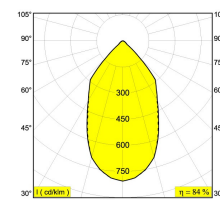

Date

Name

Client

Project Name

Quote#

Type/Quantity

TWEETER ON 2 92750 DIM8

206 31 812 923 ED8

[Ссылка на сайт](#)

Доступные цвета: БЕЛЫЙ (206 31 812 923 ED8 W)

ADJUSTABLE 0° - 45° / 355°
INCL.2 x LED WHITE 10,4W / CRI>90 / 2700K / 1032lm
INCL.2 x REFLECTOR WFL-50°
INCL.DIMMABLE LED POWER SUPPLY 500mA-DC
MAINS DIMMING - TRAILING EDGE
Patented Ex-centric Rotation System

Светодиодная Техника: Источник света: 2064 lm // 20 W // 105 lm/W
Светильник: 1744 lm // 24 W // 73 lm/W

110-240V / 50-60Hz

Класс: II

Вес: 1.1 КГ
Уровень защиты: IP20
Минимальное расстояние: нет данных

Аксессуары: TWEETER CLIP + ACCESSORIES

Для подробных инструкций по установке обратитесь, пожалуйста, к руководству [206_31_812_XXX_ED8_HAND.pdf](#)