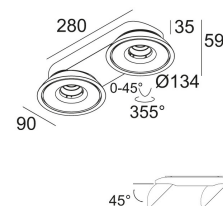

Date

Name

Client

Project Name

Quote#

Type/Quantity

TWEETER ON 2 92733 DIM8

206 31 812 922 ED8

[Ссылка на сайт](#)

Доступные цвета: БЕЛЫЙ (206 31 812 922 ED8 W)

ADJUSTABLE 0° - 45° / 355°
INCL.2 x LED WHITE 10,4W / CRI>90 / 2700K / 1032lm
INCL.2 x REFLECTOR FL-33°
INCL.DIMMABLE LED POWER SUPPLY 500mA-DC
MAINS DIMMING - TRAILING EDGE
Patented Ex-centric Rotation System

Светодиодная Техника: Источник света: 2064 lm // 20 W // 105 lm/W
Светильник: 1756 lm // 24 W // 73 lm/W

110-240V / 50-60Hz

Класс: II

Вес: 1.1 КГ
Уровень защиты: IP20
Минимальное расстояние: нет данных

Аксессуары: TWEETER CLIP + ACCESSORIES

Для подробных инструкций по установке обратитесь, пожалуйста, к руководству [206_31_812_XXX_ED8_HAND.pdf](#)