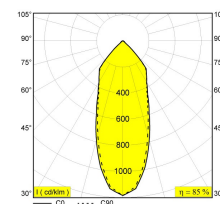

Date

Name

Client

Project Name

Quote#

Type/Quantity

TWEETER ON 2 92733 DIM8

206 31 812 922 ED8

[Ссылка на сайт](#)

Доступные цвета: БЕЛЫЙ (206 31 812 922 ED8 W)

ADJUSTABLE 0° - 45° / 355°
INCL.2 x LED WHITE 10,4W / CRI>90 / 2700K / 1032lm
INCL.2 x REFLECTOR FL-33°
INCL.DIMMABLE LED POWER SUPPLY 500mA-DC
MAINS DIMMING - TRAILING EDGE
Patented Ex-centric Rotation System

Светодиодная Техника: Источник света: 2064 lm // 20 W // 105 lm/W
Светильник: 1756 lm // 24 W // 73 lm/W

110-240V / 50-60Hz

Класс: II

Вес: 1.1 КГ
Уровень защиты: IP20
Минимальное расстояние: нет данных

Аксессуары: TWEETER CLIP + ACCESSORIES

Для подробных инструкций по установке обратитесь, пожалуйста, к руководству [206_31_812_XXX_ED8_HAND.pdf](#)