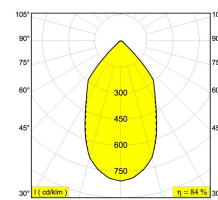

Date

Name

Client

Project Name

Quote#

Type/Quantity

TWEETER ON 1 93050 DIM8

206 31 811 933 ED8

[Ссылка на сайт](#)

Доступные цвета: БЕЛЫЙ (206 31 811 933 ED8 W)

ADJUSTABLE 0° - 45° / 355°
INCL.1 x LED WHITE 10,4W / CRI>90 / 3000K / 1075lm
INCL.1 x REFLECTOR WFL-50°
INCL.DIMMABLE LED POWER SUPPLY 500mA-DC
MAINS DIMMING - TRAILING EDGE
Patented Ex-centric Rotation System

Светодиодная Техника: Источник света: 1075 lm // 10 W // 110 lm/W
Светильник: 908 lm // 12 W // 76 lm/W

110-240V / 50-60Hz

Класс: II

Вес: 0.7 КГ
Уровень защиты: IP20
Минимальное расстояние: нет данных

Аксессуары: TWEETER CLIP + ACCESSORIES

Для подробных инструкций по установке обратитесь, пожалуйста, к руководству [206_31_811_XXX_ED8_HAND.pdf](#)