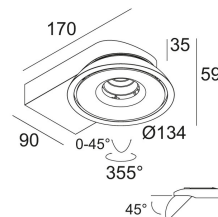

[Ссылка на сайт](#)

Доступные цвета: БЕЛЫЙ (206 31 811 933 ED8 W)

ADJUSTABLE 0° - 45° / 355°
 INCL.1 x LED WHITE 10,4W / CRI>90 / 3000K / 1075lm
 INCL.1 x REFLECTOR WFL-50°
 INCL.DIMMABLE LED POWER SUPPLY 500mA-DC
 MAINS DIMMING - TRAILING EDGE
 Patented Ex-centric Rotation System

Светодиодная Техника: Источник света: 1075 lm // 10 W // 110 lm/W
 Светильник: 908 lm // 12 W // 76 lm/W

110-240V / 50-60Hz

Класс: II

Вес: 0.7 КГ
 Уровень защиты: IP20
 Минимальное расстояние: нет данных