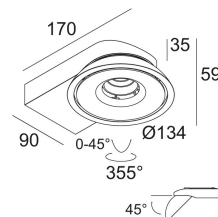

Date

Name

Client

Project Name

Quote#

Type/Quantity

TWEETER ON 1 92750 DIM8

206 31 811 923 ED8

[Ссылка на сайт](#)

Доступные цвета: БЕЛЫЙ (206 31 811 923 ED8 W)

ADJUSTABLE 0° - 45° / 355°
INCL.1 x LED WHITE 10,4W / CRI>90 / 2700K / 1032lm
INCL.1 x REFLECTOR WFL-50°
INCL.DIMMABLE LED POWER SUPPLY 500mA-DC
MAINS DIMMING - TRAILING EDGE
Patented Ex-centric Rotation System

Светодиодная Техника: Источник света: 1032 lm // 10 W // 105 lm/W
Светильник: 872 lm // 12 W // 73 lm/W

110-240V / 50-60Hz

Класс: II

Вес: 0.7 КГ
Уровень защиты: IP20
Минимальное расстояние: нет данных

Аксессуары: TWEETER CLIP + ACCESSORIES

Для подробных инструкций по установке обратитесь, пожалуйста, к руководству [206_31_811_XXX_ED8_HAND.pdf](#)