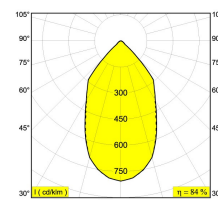

Date

Name

Client

Project Name

Quote#

Type/Quantity

TWEETER ON 1 92750 DIM8

206 31 811 923 ED8

[Ссылка на сайт](#)

Доступные цвета: БЕЛЫЙ (206 31 811 923 ED8 W)

ADJUSTABLE 0° - 45° / 355°
INCL.1 x LED WHITE 10,4W / CRI>90 / 2700K / 1032lm
INCL.1 x REFLECTOR WFL-50°
INCL.DIMMABLE LED POWER SUPPLY 500mA-DC
MAINS DIMMING - TRAILING EDGE
Patented Ex-centric Rotation System

Светодиодная Техника: Источник света: 1032 lm // 10 W // 105 lm/W
Светильник: 872 lm // 12 W // 73 lm/W

110-240V / 50-60Hz

Класс: II

Вес: 0.7 КГ
Уровень защиты: IP20
Минимальное расстояние: нет данных

Аксессуары: TWEETER CLIP + ACCESSORIES

Для подробных инструкций по установке обратитесь, пожалуйста, к руководству [206_31_811_XXX_ED8_HAND.pdf](#)