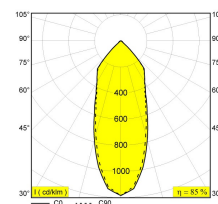

Date

Name

Client

Project Name

Quote#

Type/Quantity

TWEETER ON 1 92733 DIM8

206 31 811 922 ED8

[Ссылка на сайт](#)

Доступные цвета: БЕЛЫЙ (206 31 811 922 ED8 W)

ADJUSTABLE 0° - 45° / 355°
INCL.1 x LED WHITE 10,4W / CRI>90 / 2700K / 1032lm
INCL.1 x REFLECTOR FL-33°
INCL.DIMMABLE LED POWER SUPPLY 500mA-DC
MAINS DIMMING - TRAILING EDGE
Patented Ex-centric Rotation System

Светодиодная Техника: Источник света: 1032 lm // 10 W // 105 lm/W
Светильник: 878 lm // 12 W // 73 lm/W

110-240V / 50-60Hz

Класс: II

Вес: 0.7 КГ
Уровень защиты: IP20
Минимальное расстояние: нет данных

Аксессуары: TWEETER CLIP + ACCESSORIES

Для подробных инструкций по установке обратитесь, пожалуйста, к руководству [206_31_811_XXX_ED8_HAND.pdf](#)