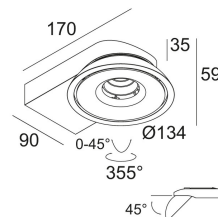

[Ссылка на сайт](#)

Доступные цвета: БЕЛЫЙ (206 31 811 922 ED8 W)

ADJUSTABLE 0° - 45° / 355°  
 INCL.1 x LED WHITE 10,4W / CRI>90 / 2700K / 1032lm  
 INCL.1 x REFLECTOR FL-33°  
 INCL.DIMMABLE LED POWER SUPPLY 500mA-DC  
 MAINS DIMMING - TRAILING EDGE  
 Patented Ex-centric Rotation System

Светодиодная Техника: Источник света: 1032 lm // 10 W // 105 lm/W  
 Светильник: 878 lm // 12 W // 73 lm/W

110-240V / 50-60Hz

Класс: II

Вес: 0.7 КГ  
 Уровень защиты: IP20  
 Минимальное расстояние: нет данных