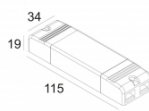

[Ссылка на сайт](#) / [Техническое описание](#)

LED POWER SUPPLY 350mA-DC / 15W
300 90 91

110-240V / 50-60Hz

Количество светильников: 2(1)