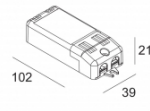

[Ссылка на сайт](#) / [Техническое описание](#)

LED POWER SUPPLY 350mA-DC / 10W DIM8
300 90 110

220-240V / 50-60Hz

Количество светильников: 1