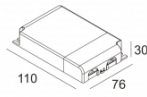

[Ссылка на сайт](#) / [Техническое описание](#)

LED POWER SUPPLY MULTI-POWER HV
300 90 135
220-240V / 50-60Hz
Количество светильников: 3->3 / 2->3 / -