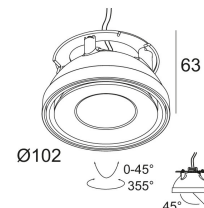

[Ссылка на сайт](#)

Контурная форма/размер: Ø KIT мм

Глубина встройки: 80 мм

Доступные цвета: ЧЕРНЫЙ-ХРОМ (418 11 811 933 B-C)
БЕЛЫЙ-БЕЛЫЙ (418 11 811 933 W-W)

ADJUSTABLE 0° - 45° / 355°
INCL. 1 x LED WHITE 7,1-10,4W / CRI>90 / 3000K / max.1075lm
INCL. 1 x REFLECTOR WFL-50°
EXCL. LED POWER SUPPLY 350-500mA-DC