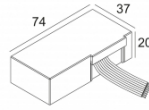

[Ссылка на сайт](#) / [Техническое описание](#)

LED POWER CONVERTER 48V-DC TO 500 mA-DC / 22W DIM5
300 48 500 ED5

Количество светильников: 1