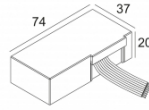

[Ссылка на сайт](#) / [Техническое описание](#)

LED POWER CONVERTER 48V-DC TO 350 mA-DC / 15W DIM5
300 48 350 ED5

Количество светильников: 1