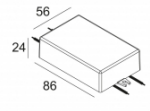

[Ссылка на сайт](#) / [Техническое описание](#)

LED POWER SUPPLY 500mA-DC / 22W DIM8
300 90 5120

110-240V / 50-60Hz

Количество светильников: 2->2(2)