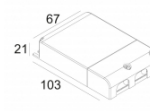

[Ссылка на сайт](#) / [Техническое описание](#)

LED POWER SUPPLY MULTI-POWER DIM1
300 90 64

110-240V / 0/50-60Hz

Количество светильников: 2(1) / 2(1) / -