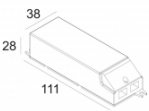

[Ссылка на сайт](#) / [Техническое описание](#)

LED POWER SUPPLY 500mA-DC / 21W
300 90 92

110-240V / 0/50-60Hz

Количество светильников: 2(1)