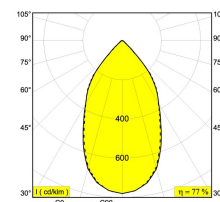

[Ссылка на сайт](#)

Контурная форма/размер: Ø KIT мм

Глубина встройки: 80 мм

Доступные цвета: ЧЕРНЫЙ-ХРОМ (418 11 811 933 B-C)
БЕЛЫЙ-БЕЛЫЙ (418 11 811 933 W-W)

ADJUSTABLE 0° - 45° / 355°
INCL. 1 x LED WHITE 7,1-10,4W / CRI>90 / 3000K / max.1075lm
INCL. 1 x REFLECTOR WFL-50°
EXCL. LED POWER SUPPLY 350-500mA-DC