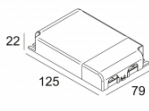

[Ссылка на сайт](#) / [Техническое описание](#)

LED POWER SUPPLY MULTI-POWER
300 90 914

110-240V / 50-60Hz

Количество светильников: 3(3) / 3(3) / -