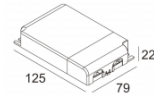

[Ссылка на сайт](#) / [Техническое описание](#)

LED POWER SUPPLY MULTI-POWER HV DIM7
300 90 134
110-240V / 50-60Hz
Количество светильников: 5(5) / 4(3) / -