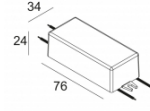

[Ссылка на сайт](#) / [Техническое описание](#)

LED POWER SUPPLY 350mA-DC / 16W DIM8
300 90 112

110-240V / 50-60Hz

Количество светильников: 2(2)