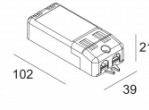

[Ссылка на сайт](#) / [Техническое описание](#)

LED POWER SUPPLY 500mA-DC / 11W DIM8
300 90 119

220-240V / 50-60Hz

Количество светильников: 1