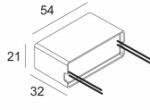

[Ссылка на сайт](#) / [Техническое описание](#)

LED POWER SUPPLY 350mA-DC / 8W
300 90 108

110-240V / 0/50-60Hz

Количество светильников: 1(1)