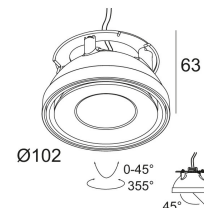

[Ссылка на сайт](#)

Контурная форма/размер:  Ø KIT мм

Глубина встройки: 80 мм

Доступные цвета: ЧЕРНЫЙ-ХРОМ (418 11 811 923 B-C)
БЕЛЫЙ-БЕЛЫЙ (418 11 811 923 W-W)

ADJUSTABLE 0° - 45° / 355°
INCL. 1 x LED WHITE 7, 1-10, 4W / CRI>90 / 2700K / max. 1032lm
INCL. 1 x REFLECTOR WFL-50°
EXCL. LED POWER SUPPLY 350-500mA-DC

Светодиодная Техника: Источник света: 1032 lm // 10 W // 105 lm/W
Светильник: 791 lm // 12 W // 66 lm/W

Класс: III

Вес: 0.7 КГ

Уровень защиты: IP20

Минимальное расстояние: нет данных

Опции: LED POWER SUPPLY 350 / 500mA-DC DIM