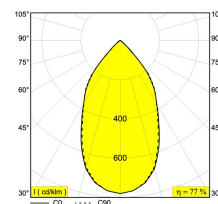

Date

Name

Client

Project Name

Quote#

Type/Quantity

TWEETER M TRIMLESS 92750

418 11 811 923

[Ссылка на сайт](#)

Контурная форма/размер:  Ø KIT мм

Глубина встройки: 80 мм

Доступные цвета: ЧЕРНЫЙ-ХРОМ (418 11 811 923 B-C)
БЕЛЫЙ-БЕЛЫЙ (418 11 811 923 W-W)

ADJUSTABLE 0° - 45° / 355°
INCL. 1 x LED WHITE 7, 1-10, 4W / CRI>90 / 2700K / max. 1032lm
INCL. 1 x REFLECTOR WFL-50°
EXCL. LED POWER SUPPLY 350-500mA-DC