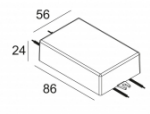

[Ссылка на сайт](#) / [Техническое описание](#)

LED POWER SUPPLY 500mA-DC / 22W DIM8
300 90 5120

110-240V / 50-60Hz

Количество светильников: 2->2(2)