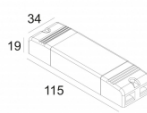

[Ссылка на сайт](#) / [Техническое описание](#)

LED POWER SUPPLY 350mA-DC / 15W
300 90 91

110-240V / 50-60Hz

Количество светильников: 2(1)