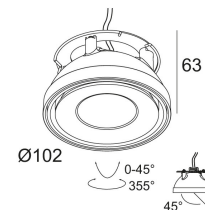

[Ссылка на сайт](#)

Контурная форма/размер:  Ø KIT мм

Глубина встройки: 80 мм

Доступные цвета: ЧЕРНЫЙ-ХРОМ (418 11 811 922 B-C)
БЕЛЫЙ-БЕЛЫЙ (418 11 811 922 W-W)

ADJUSTABLE 0° - 45° / 355°

INCL. 1 x LED WHITE 7, 1-10, 4W / CRI>90 / 2700K / max. 1032lm

INCL. 1 x REFLECTOR FL-33°

EXCL. LED POWER SUPPLY 350-500mA-DC

Светодиодная Техника: Источник света: 1032 lm // 10 W // 105 lm/W
Светильник: 822 lm // 12 W // 69 lm/W

Класс: III

Вес: 0.7 КГ

Уровень защиты: IP20