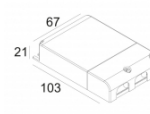

[Ссылка на сайт](#) / [Техническое описание](#)

LED POWER SUPPLY MULTI-POWER DIM1
300 90 64

110-240V / 0/50-60Hz

Количество светильников: 2(1) / 2(1) / -