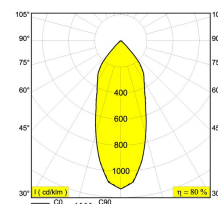

[Ссылка на сайт](#)

Контурная форма/размер:  Ø KIT мм

Глубина встройки: 80 мм

Доступные цвета: ЧЕРНЫЙ-ХРОМ (418 11 811 922 B-C)
БЕЛЫЙ-БЕЛЫЙ (418 11 811 922 W-W)

ADJUSTABLE 0° - 45° / 355°

INCL. 1 x LED WHITE 7, 1-10, 4W / CRI>90 / 2700K / max. 1032lm