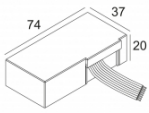

[Ссылка на сайт](#) / [Техническое описание](#)

LED POWER CONVERTER 48V-DC TO 350 mA-DC / 15W WDL
300 48 350 WDL

Количество светильников: 1