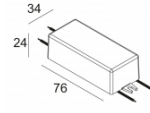

[Ссылка на сайт](#) / [Техническое описание](#)

LED POWER SUPPLY 350mA-DC / 16W DIM8
300 90 312

110-240V / 50-60Hz

Количество светильников: 2(2)