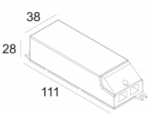

[Ссылка на сайт](#) / [Техническое описание](#)

LED POWER SUPPLY 500mA-DC / 21W
300 90 92

110-240V / 0/50-60Hz

Количество светильников: 2(1)