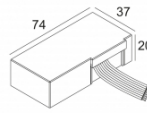

[Ссылка на сайт](#) / [Техническое описание](#)

LED POWER CONVERTER 48V-DC TO 500 mA-DC / 22W DIM5
300 48 500 ED5

Количество светильников: 1