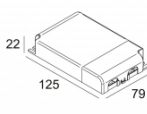

[Ссылка на сайт](#) / [Техническое описание](#)

LED POWER SUPPLY MULTI-POWER
300 90 914

110-240V / 50-60Hz

Количество светильников: 3(3) / 3(3) / -