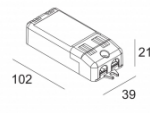

Количество светильников: 1

[Ссылка на сайт](#) / [Техническое описание](#)

LED POWER CONVERTER 48V-DC TO 500 mA-DC / 22W WDL
300 48 500 WDL

Количество светильников: 1

[Ссылка на сайт](#) / [Техническое описание](#)