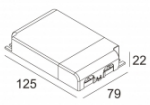

[Ссылка на сайт](#) / [Техническое описание](#)

LED POWER SUPPLY MULTI-POWER HV DIM9
300 90 69

110-240V / 50-60Hz
Количество светильников: 5(5) / 4(3) / -