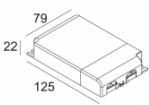

[Ссылка на сайт](#) / [Техническое описание](#)

LED POWER SUPPLY MULTI-POWER DIM9
300 90 63

110-240V / 0|50-60Hz
Количество светильников: 3(3) / 3(3) / -