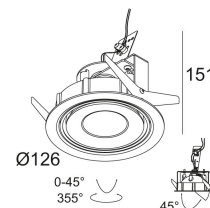

[Ссылка на сайт](#)

Контурная форма/размер: 114 мм

Глубина встройки: 80 мм

Толщина монтажной поверхности: max25

Доступные цвета: ЧЕРНЫЙ-ХРОМ (418 21 811 933 В-С)
БЕЛЫЙ-БЕЛЫЙ (418 21 811 933 W-W)

ADJUSTABLE 0° - 45° / 355°
INCL. 1 x LED WHITE 7,1-10,4W / CRI>90 / 3000K / max.1075lm
INCL. 1 x REFLECTOR WFL-50°
EXCL. LED POWER SUPPLY 350-500mA-DC