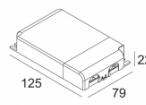

[Ссылка на сайт](#) / [Техническое описание](#)

LED POWER SUPPLY MULTI-POWER HV DIM7
300 90 134

110-240V / 50-60Hz
Количество светильников: 5(5) / 4(3) / -