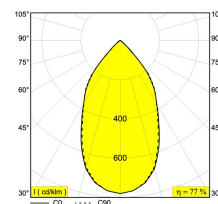

[Ссылка на сайт](#)

Контурная форма/размер: 114 мм

Глубина встройки: 80 мм

Толщина монтажной поверхности: max25

Доступные цвета: ЧЕРНЫЙ-ХРОМ (418 21 811 933 В-С)
БЕЛЫЙ-БЕЛЫЙ (418 21 811 933 W-W)

ADJUSTABLE 0° - 45° / 355°
INCL. 1 x LED WHITE 7,1-10,4W / CRI>90 / 3000K / max.1075lm
INCL. 1 x REFLECTOR WFL-50°
EXCL. LED POWER SUPPLY 350-500mA-DC