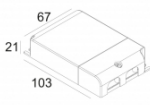

[Ссылка на сайт](#) / [Техническое описание](#)

LED POWER SUPPLY MULTI-POWER DIM7
300 90 60

110-240V / 50-60Hz
Количество светильников: 2(2) / 2(1) / -