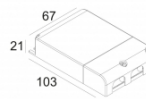

[Ссылка на сайт](#) / [Техническое описание](#)

LED POWER SUPPLY MULTI-POWER DIM1
300 90 64

110-240V / 0|50-60Hz
Количество светильников: 2(1) / 2(1) / -