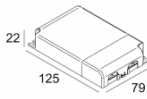

[Ссылка на сайт](#) / [Техническое описание](#)

LED POWER SUPPLY MULTI-POWER
300 90 914

110-240V / 50-60Hz
Количество светильников: 3(3) / 3(3) / -