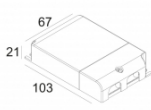

[Ссылка на сайт](#) / [Техническое описание](#)

LED POWER SUPPLY MULTI-POWER DIM7
300 90 60

110-240V / 50-60Hz
Количество светильников: 2(2) / 2(1) / -