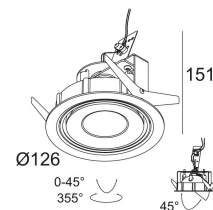

[Ссылка на сайт](#)

Контурная форма/размер: 114 мм

Глубина встройки: 80 мм

Толщина монтажной поверхности: max25

Доступные цвета: ЧЕРНЫЙ-ХРОМ (418 21 811 923 В-С)
БЕЛЫЙ-БЕЛЫЙ (418 21 811 923 W-W)

ADJUSTABLE 0° - 45° / 355°

Класс: III

Вес: 0.7 КГ

Уровень защиты: IP20

Минимальное расстояние: нет данных

Опции: LED POWER SUPPLY 350 / 500mA-DC DIM

Для подробных инструкций по установке обратитесь, пожалуйста, к руководству [418_21_811_XXX_HAND.pdf](#)