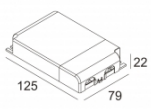

[Ссылка на сайт](#) / [Техническое описание](#)

LED POWER SUPPLY MULTI-POWER HV DIM9
300 90 69

110-240V / 50-60Hz
Количество светильников: 5(5) / 4(3) / -