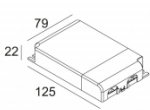

[Ссылка на сайт](#) / [Техническое описание](#)

LED POWER SUPPLY MULTI-POWER DIM9
300 90 63

110-240V / 0|50-60Hz
Количество светильников: 3(3) / 3(3) / -