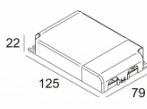

[Ссылка на сайт](#) / [Техническое описание](#)

LED POWER SUPPLY MULTI-POWER
300 90 914

110-240V / 50-60Hz
Количество светильников: 3(3) / 3(3) / -