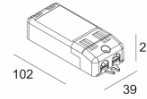

[Ссылка на сайт](#) / [Техническое описание](#)

LED POWER SUPPLY 500mA-DC / 11W DIM8
300 90 119

220-240V / 50-60Hz
Количество светильников: 1