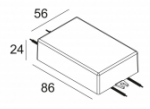

[Ссылка на сайт](#) / [Техническое описание](#)

LED POWER SUPPLY 500mA-DC / 22W DIM8
300 90 5120

110-240V / 50-60Hz
Количество светильников: 2->2(2)