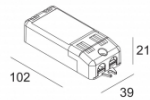

[Ссылка на сайт](#) / [Техническое описание](#)

LED POWER SUPPLY 350mA-DC / 10W DIM8
300 90 110

220-240V / 50-60Hz
Количество светильников: 1