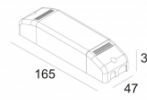

[Ссылка на сайт](#) / [Техническое описание](#)

LED POWER SUPPLY MULTI-POWER DIM6
300 90 61

220-240V / 50-60Hz
Количество светильников: 2 / 2 / -