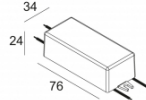

[Ссылка на сайт](#) / [Техническое описание](#)

LED POWER SUPPLY 350mA-DC / 16W DIM8
300 90 312

110-240V / 50-60Hz
Количество светильников: 2(2)