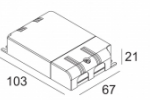

[Ссылка на сайт](#) / [Техническое описание](#)

LED POWER SUPPLY MULTI-POWER DIM5
300 90 68

110-240V / 50-60Hz
Количество светильников: 2(1) / 2(1) / -