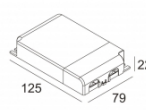

[Ссылка на сайт](#) / [Техническое описание](#)

LED POWER SUPPLY MULTI-POWER HV DIM7
300 90 134

110-240V / 50-60Hz
Количество светильников: 5(5) / 4(3) / -