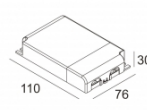

[Ссылка на сайт](#) / [Техническое описание](#)

LED POWER SUPPLY MULTI-POWER HV
300 90 135

220-240V / 50-60Hz
Количество светильников: 3->3 / 2->3 / -