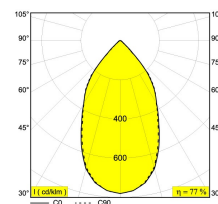

[Ссылка на сайт](#)

Контурная форма/размер: 114 мм

Глубина встройки: 80 мм

Толщина монтажной поверхности: max25

Доступные цвета: ЧЕРНЫЙ-ХРОМ (418 21 811 923 В-С)
БЕЛЫЙ-БЕЛЫЙ (418 21 811 923 W-W)

ADJUSTABLE 0° - 45° / 355°