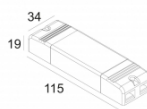

[Ссылка на сайт](#) / [Техническое описание](#)

LED POWER SUPPLY 350mA-DC / 15W
300 90 91

110-240V / 50-60Hz
Количество светильников: 2(1)