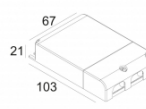

[Ссылка на сайт](#) / [Техническое описание](#)

LED POWER SUPPLY MULTI-POWER DIM1
300 90 64

110-240V / 0|50-60Hz
Количество светильников: 2(1) / 2(1) / -