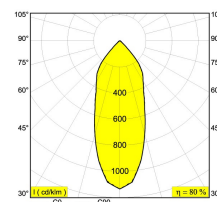

[Ссылка на сайт](#)

Контурная форма/размер:	⌀ 114 мм
Глубина встройки:	80 мм
Толщина монтажной поверхности:	max25
Доступные цвета:	ЧЕРНЫЙ-ХРОМ (418 21 811 922 B-C) БЕЛЫЙ-БЕЛЫЙ (418 21 811 922 W-W)
ADJUSTABLE 0° - 45° / 355° INCL. 1 x LED WHITE 7,1-10,4W / CRI>90 / 2700K / max.1032lm INCL. 1 x REFLECTOR FL-33° EXCL. LED POWER SUPPLY 350-500mA-DC	
Светодиодная Техника:	Источник света: 1032 lm // 10 W // 105 lm/W Светильник: 822 lm // 12 W // 69 lm/W
Класс:	III
Вес:	0.7 КГ
Уровень защиты:	IP20
Минимальное расстояние:	нет данных
Опции:	LED POWER SUPPLY 350 / 500mA-DC DIM