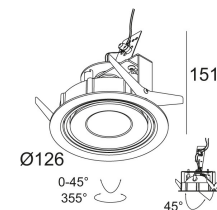

[Ссылка на сайт](#)

Контурная форма/размер:	⌀ 114 мм
Глубина встройки:	80 мм
Толщина монтажной поверхности:	max25
Доступные цвета:	ЧЕРНЫЙ-ХРОМ (418 21 811 922 B-C) БЕЛЫЙ-БЕЛЫЙ (418 21 811 922 W-W)
ADJUSTABLE 0° - 45° / 355° INCL. 1 x LED WHITE 7,1-10,4W / CRI>90 / 2700K / max.1032lm INCL. 1 x REFLECTOR FL-33° EXCL. LED POWER SUPPLY 350-500mA-DC	
Светодиодная Техника:	Источник света: 1032 lm // 10 W // 105 lm/W Светильник: 822 lm // 12 W // 69 lm/W
Класс:	III
Вес:	0.7 КГ
Уровень защиты:	IP20
Минимальное расстояние:	нет данных
Опции:	LED POWER SUPPLY 350 / 500mA-DC DIM