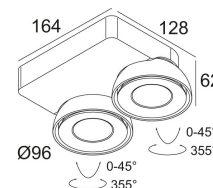

[Ссылка на сайт](#)

Доступные цвета: ЧЕРНЫЙ-ХРОМ (418 51 812 923 ED8 B-C)
БЕЛЫЙ-БЕЛЫЙ (418 51 812 923 ED8 W-W)

ADJUSTABLE 0° - 45° / 355°
INCL.2 x LED WHITE 10,4W / CRI>90 / 2700K / 1032lm
INCL.2 x REFLECTOR WFL-50°
INCL.DIMMABLE LED POWER SUPPLY 500mA-DC
MAINS DIMMING - TRAILING EDGE

Светодиодная Техника: Источник света: 2064 lm // 20 W // 105 lm/W
Светильник: 1582 lm // 24 W // 66 lm/W

220-240V / 50-60Hz

Класс: II

Вес: 1.3 КГ
Уровень защиты: IP20
Минимальное расстояние: нет данных

Для подробных инструкций по установке обратитесь, пожалуйста, к руководству [418_51_812_XXX_HAND.pdf](#)