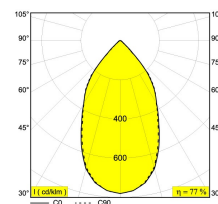

Date

Name

Client

Project Name

Quote#

Type/Quantity

TWEETER M ON 2 92750 DIM8

418 51 812 923 ED8

[Ссылка на сайт](#)

Доступные цвета: ЧЕРНЫЙ-ХРОМ (418 51 812 923 ED8 B-C)
БЕЛЫЙ-БЕЛЫЙ (418 51 812 923 ED8 W-W)

ADJUSTABLE 0° - 45° / 355°
INCL.2 x LED WHITE 10,4W / CRI>90 / 2700K / 1032lm
INCL.2 x REFLECTOR WFL-50°
INCL.DIMMABLE LED POWER SUPPLY 500mA-DC
MAINS DIMMING - TRAILING EDGE

Светодиодная Техника: Источник света: 2064 lm // 20 W // 105 lm/W
Светильник: 1582 lm // 24 W // 66 lm/W

220-240V / 50-60Hz

Класс: II

Вес: 1.3 КГ
Уровень защиты: IP20
Минимальное расстояние: нет данных

Для подробных инструкций по установке обратитесь, пожалуйста, к руководству [418_51_812_XXX_HAND.pdf](#)