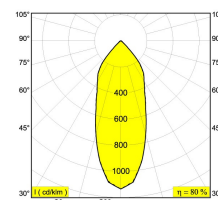

Date

Name

Client

Project Name

Quote#

Type/Quantity

TWEETER M ON 2 92733 DIM8

418 51 812 922 ED8

[Ссылка на сайт](#)

Доступные цвета: ЧЕРНЫЙ-ХРОМ (418 51 812 922 ED8 B-C)
БЕЛЫЙ-БЕЛЫЙ (418 51 812 922 ED8 W-W)

ADJUSTABLE 0° - 45° / 355°
INCL.2 x LED WHITE 10,4W / CRI>90 / 2700K / 1032lm
INCL.2 x REFLECTOR FL-33°
INCL.DIMMABLE LED POWER SUPPLY 500mA-DC
MAINS DIMMING - TRAILING EDGE

Светодиодная Техника: Источник света: 2064 lm // 20 W // 105 lm/W
Светильник: 1644 lm // 24 W // 69 lm/W

220-240V / 50-60Hz

Класс: II

Вес: 1.3 КГ
Уровень защиты: IP20
Минимальное расстояние: нет данных

Для подробных инструкций по установке обратитесь, пожалуйста, к руководству [418_51_812_XXX_HAND.pdf](#)