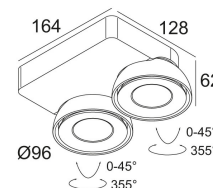

[Ссылка на сайт](#)

Доступные цвета: ЧЕРНЫЙ-ХРОМ (418 51 812 922 ED8 B-C)
БЕЛЫЙ-БЕЛЫЙ (418 51 812 922 ED8 W-W)

ADJUSTABLE 0° - 45° / 355°
INCL.2 x LED WHITE 10,4W / CRI>90 / 2700K / 1032lm
INCL.2 x REFLECTOR FL-33°
INCL.DIMMABLE LED POWER SUPPLY 500mA-DC
MAINS DIMMING - TRAILING EDGE

Светодиодная Техника: Источник света: 2064 lm // 20 W // 105 lm/W
Светильник: 1644 lm // 24 W // 69 lm/W

220-240V / 50-60Hz

Класс: II

Вес: 1.3 КГ
Уровень защиты: IP20
Минимальное расстояние: нет данных

Для подробных инструкций по установке обратитесь, пожалуйста, к руководству [418_51_812_XXX_HAND.pdf](#)