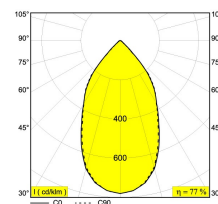

Date

Name

Client

Project Name

Quote#

Type/Quantity

TWEETER M ON 1 92750 DIM8

418 51 811 923 ED8

[Ссылка на сайт](#)

Доступные цвета: ЧЕРНЫЙ-ХРОМ (418 51 811 923 ED8 B-C)
БЕЛЫЙ-БЕЛЫЙ (418 51 811 923 ED8 W-W)

ADJUSTABLE 0° - 45° / 355°
INCL. 1 x LED WHITE 10,4W / CRI>90 / 2700K / 1032lm
INCL. 1 x REFLECTOR WFL-50°
INCL. DIMMABLE LED POWER SUPPLY 500mA-DC
MAINS DIMMING - TRAILING EDGE

Светодиодная Техника: Источник света: 1032 lm // 10 W // 105 lm/W
Светильник: 791 lm // 12 W // 66 lm/W

220-240V / 50-60Hz

Класс: II

Вес: 0.8 КГ
Уровень защиты: IP20
Минимальное расстояние: нет данных

Для подробных инструкций по установке обратитесь, пожалуйста, к руководству [418_51_811_XXX_HAND.pdf](#)