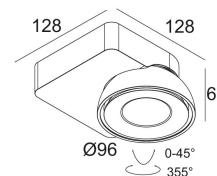

[Ссылка на сайт](#)

Доступные цвета: ЧЕРНЫЙ-ХРОМ (418 51 811 923 ED8 B-C)
БЕЛЫЙ-БЕЛЫЙ (418 51 811 923 ED8 W-W)

ADJUSTABLE 0° - 45° / 355°
INCL. 1 x LED WHITE 10,4W / CRI>90 / 2700K / 1032lm
INCL. 1 x REFLECTOR WFL-50°
INCL. DIMMABLE LED POWER SUPPLY 500mA-DC
MAINS DIMMING - TRAILING EDGE

Светодиодная Техника: Источник света: 1032 lm // 10 W // 105 lm/W
Светильник: 791 lm // 12 W // 66 lm/W

220-240V / 50-60Hz

Класс: II

Вес: 0.8 КГ
Уровень защиты: IP20
Минимальное расстояние: нет данных

Для подробных инструкций по установке обратитесь, пожалуйста, к руководству [418_51_811_XXX_HAND.pdf](#)