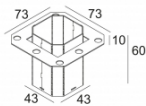

МОНТАЖНЫЕ КОРОБА ДЛЯ БЕТОНА

[Ссылка на сайт](#) / [Техническое описание](#)

CONCRETE BOX 153
302 20 21

[Ссылка на сайт](#) / [Техническое описание](#)