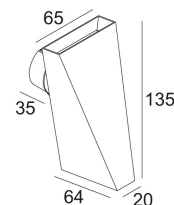

[Ссылка на сайт](#)

Контурная форма/размер: 41 мм

Глубина встройки: 38 мм

Доступные цвета: АЛЮМ. СЕРЫЙ (304 17 02 A)  
БЕЛЫЙ (304 17 02 W)

INCL. 2 x LED WHITE 1,1W / CRI>80 / 3000K  
EXCL. LED POWER SUPPLY 350mA-DC

Светодиодная Техника: Источник света: 240 lm // 2 W // 122 lm/W  
Светильник: 31 lm // 3 W // 12 lm/W

Класс: III

Вес: 0.1 КГ

Уровень защиты: IP20

Минимальное расстояние: нет данных

Опции: LED POWER SUPPLY 350mA-DC DIM  
CONCRETE BOX 153  
CONCRETE BOX TR 154