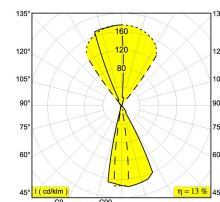

[Ссылка на сайт](#)

Контурная форма/размер: 41 мм

Глубина встройки: 38 мм

Доступные цвета: АЛЮМ. СЕРЫЙ (304 17 02 A)  
БЕЛЫЙ (304 17 02 W)

INCL. 2 x LED WHITE 1,1W / CRI>80 / 3000K  
EXCL. LED POWER SUPPLY 350mA-DC