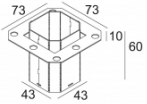

МОНТАЖНЫЕ КОРОБА ДЛЯ БЕТОНА

[Ссылка на сайт / Техническое описание](#)