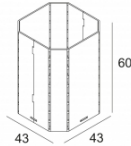

CONCRETE BOX 153
302 20 21

[Ссылка на сайт / Техническое описание](#)