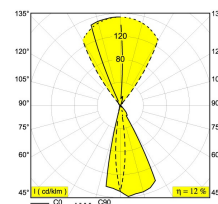

[Ссылка на сайт](#)

Контурная форма/размер: 41 мм

Глубина встройки: 38 мм

Доступные цвета: АЛЮМ. СЕРЫЙ (304 17 04 А)
БЕЛЫЙ (304 17 04 W)

INCL. 2 x LED WHITE 1,1W / CRI>80 / 4000K
EXCL. LED POWER SUPPLY 350mA-DC