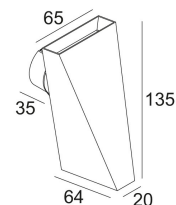

[Ссылка на сайт](#)

Контурная форма/размер: 41 мм

Глубина встройки: 38 мм

Доступные цвета: АЛЮМ. СЕРЫЙ (304 17 04 А)
БЕЛЫЙ (304 17 04 W)

INCL. 2 x LED WHITE 1,1W / CRI>80 / 4000K
EXCL. LED POWER SUPPLY 350mA-DC

Светодиодная Техника: Источник света: 260 lm // 2 W // 133 lm/W
Светильник: 34 lm // 3 W // 13 lm/W

Класс: III

Вес: 0.1 КГ

Уровень защиты: IP20

Минимальное расстояние: нет данных

Опции: CONCRETE BOX 153
CONCRETE BOX TR 154
LED POWER SUPPLY 350mA-DC DIM