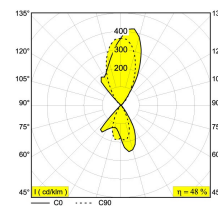

Date

Name

Client

Project Name

Quote#

Type/Quantity

**TIGALED BS 92724 DIM8**

223 752 811 922 ED8

[Ссылка на сайт](#)

Доступные цвета: АЛЮМ. СЕРЫЙ (223 752 811 922 ED8 A)  
 БЕЛЫЙ (223 752 811 922 ED8 W)  
 СЕРО-ЧЕРНЫЙ (223 752 811 922 ED8 G)

INCL.2 x REFLECTOR 24°  
 INCL.1 x LED WHITE 7,1W / CRI>90 / 2700K / 743lm  
 INCL.DIMMABLE LED POWER SUPPLY 350mA-DC  
 MAINS DIMMING - TRAILING EDGE  
 ON REQUEST : 4000K

Светодиодная Техника: Источник света: 743 lm // 7 W // 111 lm/W  
 Светильник: 359 lm // 8 W // 44 lm/W

110-240V / 50-60Hz

Класс: II

Вес: 1.4 КГ  
 Уровень защиты: IP65  
 Минимальное расстояние: нет данных