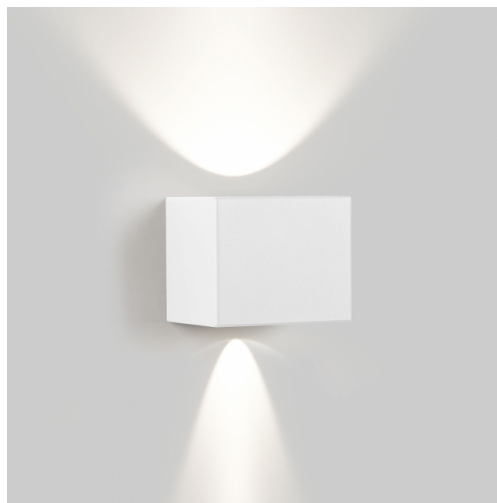

[Ссылка на сайт](#)

Доступные цвета: АЛЮМ. СЕРЫЙ (223 752 811 922 ED8 A)  
 БЕЛЫЙ (223 752 811 922 ED8 W)  
 СЕРО-ЧЕРНЫЙ (223 752 811 922 ED8 G)

INCL.2 x REFLECTOR 24°  
 INCL.1 x LED WHITE 7,1W / CRI>90 / 2700K / 743lm  
 INCL.DIMMABLE LED POWER SUPPLY 350mA-DC  
 MAINS DIMMING - TRAILING EDGE  
 ON REQUEST : 4000K

Светодиодная Техника: Источник света: 743 lm // 7 W // 111 lm/W  
 Светильник: 359 lm // 8 W // 44 lm/W

110-240V / 50-60Hz

Класс: II

Вес: 1.4 КГ  
 Уровень защиты: IP65  
 Минимальное расстояние: нет данных