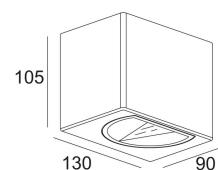

[Ссылка на сайт](#)

Доступные цвета: АЛЮМ. СЕРЫЙ (223 752 811 922 ED8 A)  
 БЕЛЫЙ (223 752 811 922 ED8 W)  
 СЕРО-ЧЕРНЫЙ (223 752 811 922 ED8 G)

INCL.2 x REFLECTOR 24°  
 INCL.1 x LED WHITE 7,1W / CRI>90 / 2700K / 743lm  
 INCL.DIMMABLE LED POWER SUPPLY 350mA-DC  
 MAINS DIMMING - TRAILING EDGE  
 ON REQUEST : 4000K

Светодиодная Техника: Источник света: 743 lm // 7 W // 111 lm/W  
 Светильник: 359 lm // 8 W // 44 lm/W

110-240V / 50-60Hz

Класс: II

Вес: 1.4 КГ  
 Уровень защиты: IP65  
 Минимальное расстояние: нет данных