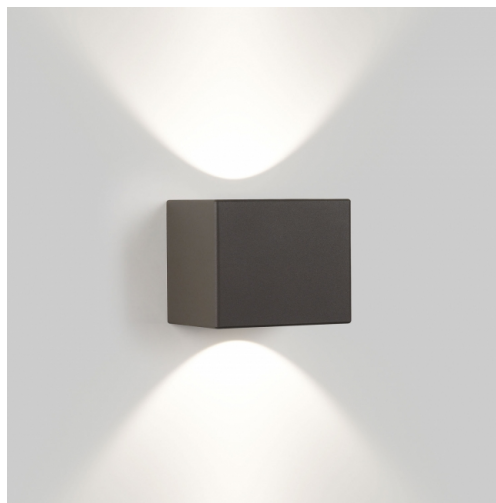

[Ссылка на сайт](#)

Доступные цвета: АЛЮМ. СЕРЫЙ (223 751 811 932 ED8 A)  
БЕЛЫЙ (223 751 811 932 ED8 W)  
СЕРО-ЧЕРНЫЙ (223 751 811 932 ED8 G)

INCL.2 x REFLECTOR 24°  
INCL.1 x LED WHITE 7,1W / CRI>90 / 3000K / 774lm  
INCL.DIMMABLE LED POWER SUPPLY 350mA-DC  
MAINS DIMMING - TRAILING EDGE  
ON REQUEST : 4000K