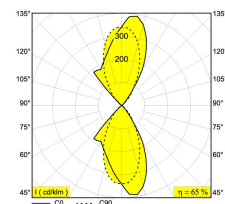

[Ссылка на сайт](#)

Доступные цвета: АЛЮМ. СЕРЫЙ (223 751 811 932 ED8 A)  
БЕЛЫЙ (223 751 811 932 ED8 W)  
СЕРО-ЧЕРНЫЙ (223 751 811 932 ED8 G)

INCL.2 x REFLECTOR 24°  
INCL.1 x LED WHITE 7,1W / CRI>90 / 3000K / 774lm  
INCL.DIMMABLE LED POWER SUPPLY 350mA-DC  
MAINS DIMMING - TRAILING EDGE  
ON REQUEST : 4000K

Светодиодная Техника: Источник света: 774 lm // 7 W // 116 lm/W  
Светильник: 504 lm // 8 W // 62 lm/W

110-240V / 50-60Hz

Класс: II

Вес: 1.4 КГ  
Уровень защиты: IP65  
Минимальное расстояние: нет данных