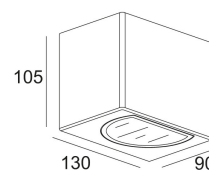

[Ссылка на сайт](#)

Доступные цвета: АЛЮМ. СЕРЫЙ (223 751 811 932 ED8 A)  
БЕЛЫЙ (223 751 811 932 ED8 W)  
СЕРО-ЧЕРНЫЙ (223 751 811 932 ED8 G)

INCL.2 x REFLECTOR 24°  
INCL.1 x LED WHITE 7,1W / CRI>90 / 3000K / 774lm  
INCL.DIMMABLE LED POWER SUPPLY 350mA-DC  
MAINS DIMMING - TRAILING EDGE  
ON REQUEST : 4000K

Светодиодная Техника: Источник света: 774 lm // 7 W // 116 lm/W  
Светильник: 504 lm // 8 W // 62 lm/W

110-240V / 50-60Hz

Класс: II

Вес: 1.4 КГ  
Уровень защиты: IP65  
Минимальное расстояние: нет данных