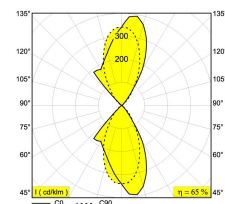

[Ссылка на сайт](#)

Доступные цвета: АЛЮМ. СЕРЫЙ (223 751 811 922 ED8 A)  
 БЕЛЫЙ (223 751 811 922 ED8 W)  
 СЕРО-ЧЕРНЫЙ (223 751 811 922 ED8 G)

INCL.2 x REFLECTOR 24°  
 INCL.1 x LED WHITE 7,1W / CRI>90 / 2700K / 743lm  
 INCL.DIMMABLE LED POWER SUPPLY 350mA-DC  
 MAINS DIMMING - TRAILING EDGE  
 ON REQUEST : 4000K

Светодиодная Техника: Источник света: 743 lm // 7 W // 111 lm/W  
 Светильник: 484 lm // 8 W // 59 lm/W

110-240V / 50-60Hz

Класс: II

Вес: 1.4 КГ  
 Уровень защиты: IP65  
 Минимальное расстояние: нет данных