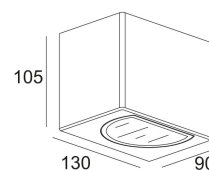

[Ссылка на сайт](#)

Доступные цвета: АЛЮМ. СЕРЫЙ (223 751 811 922 ED8 A)  
 БЕЛЫЙ (223 751 811 922 ED8 W)  
 СЕРО-ЧЕРНЫЙ (223 751 811 922 ED8 G)

INCL.2 x REFLECTOR 24°  
 INCL.1 x LED WHITE 7,1W / CRI>90 / 2700K / 743lm  
 INCL.DIMMABLE LED POWER SUPPLY 350mA-DC  
 MAINS DIMMING - TRAILING EDGE  
 ON REQUEST : 4000K

Светодиодная Техника: Источник света: 743 lm // 7 W // 111 lm/W  
 Светильник: 484 lm // 8 W // 59 lm/W

110-240V / 50-60Hz

Класс: II

Вес: 1.4 КГ  
 Уровень защиты: IP65  
 Минимальное расстояние: нет данных