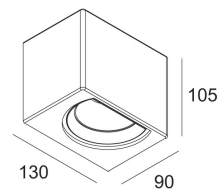

Date

Name

Client

Project Name

Quote#

Type/Quantity

TIGAIN LED 93024 DIM8

223 753 811 932 ED8

[Ссылка на сайт](#)

Доступные цвета: ЧЕРНЫЙ-ЗОЛОТО МАТОВЫЙ (223 753 811 932 ED8 В-ММАТ)
БЕЛЫЙ-БЕЛЫЙ (223 753 811 932 ED8 W-W)

INCL. 1 x LED WHITE 7,1W / CRI>90 / 3000K / 774lm
INCL. DIMMABLE LED POWER SUPPLY 350mA-DC
MAINS DIMMING - TRAILING EDGE

Светодиодная Техника: Источник света: 774 lm // 7 W // 116 lm/W
Светильник: 416 lm // 8 W // 51 lm/W

220-240V / 50-60Hz

Класс: I

Вес: 1.3 КГ
Уровень защиты: IP20
Минимальное расстояние: нет данных

Аксессуары: TIGA V-PLATE

Для подробных инструкций по установке обратитесь, пожалуйста, к руководству [223 753 811 XXX ED8 HAND.pdf](#)