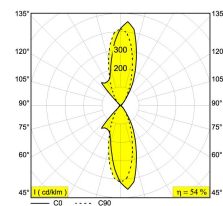

Date

Name

Client

Project Name

Quote#

Type/Quantity

TIGAIN LED 93024 DIM8

223 753 811 932 ED8

[Ссылка на сайт](#)

Доступные цвета: ЧЕРНЫЙ-ЗОЛОТО МАТОВЫЙ (223 753 811 932 ED8 В-ММАТ)
БЕЛЫЙ-БЕЛЫЙ (223 753 811 932 ED8 W-W)

INCL. 1 x LED WHITE 7,1W / CRI>90 / 3000K / 774lm
INCL. DIMMABLE LED POWER SUPPLY 350mA-DC
MAINS DIMMING - TRAILING EDGE

Светодиодная Техника: Источник света: 774 lm // 7 W // 116 lm/W
Светильник: 416 lm // 8 W // 51 lm/W

220-240V / 50-60Hz

Класс: I

Вес: 1.3 КГ
Уровень защиты: IP20
Минимальное расстояние: нет данных

Аксессуары: TIGA V-PLATE

Для подробных инструкций по установке обратитесь, пожалуйста, к руководству [223 753 811 XXX ED8 HAND.pdf](#)