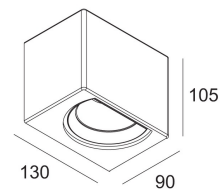

Date

Name

Client

Project Name

Quote#

Type/Quantity

TIGAIN LED 92724 DIM8

223 753 811 922 ED8

[Ссылка на сайт](#)

Доступные цвета: ЧЕРНЫЙ-ЗОЛОТО МАТОВЫЙ (223 753 811 922 ED8 В-ММАТ)
БЕЛЫЙ-БЕЛЫЙ (223 753 811 922 ED8 W-W)

INCL. 1 x LED WHITE 7,1W / CRI>90 / 2700K / 743lm
INCL. DIMMABLE LED POWER SUPPLY 350mA-DC
MAINS DIMMING - TRAILING EDGE

Светодиодная Техника: Источник света: 743 lm // 7 W // 111 lm/W
Светильник: 399 lm // 8 W // 49 lm/W

220-240V / 50-60Hz

Класс: I

Вес: 1.3 КГ

Уровень защиты: IP20

Минимальное расстояние: нет данных

Аксессуары: TIGA V-PLATE

Для подробных инструкций по установке обратитесь, пожалуйста, к руководству [223_753_811_XXX_ED8_HAND.pdf](#)