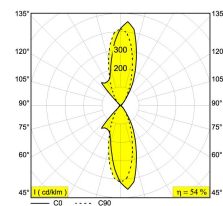

Date

Name

Client

Project Name

Quote#

Type/Quantity

TIGAIN LED 92724 DIM8

223 753 811 922 ED8

[Ссылка на сайт](#)

Доступные цвета: ЧЕРНЫЙ-ЗОЛОТО МАТОВЫЙ (223 753 811 922 ED8 В-ММАТ)
БЕЛЫЙ-БЕЛЫЙ (223 753 811 922 ED8 W-W)

INCL. 1 x LED WHITE 7,1W / CRI>90 / 2700K / 743lm
INCL. DIMMABLE LED POWER SUPPLY 350mA-DC
MAINS DIMMING - TRAILING EDGE

Светодиодная Техника: Источник света: 743 lm // 7 W // 111 lm/W
Светильник: 399 lm // 8 W // 49 lm/W

220-240V / 50-60Hz

Класс: I

Вес: 1.3 КГ

Уровень защиты: IP20

Минимальное расстояние: нет данных

Аксессуары: TIGA V-PLATE

Для подробных инструкций по установке обратитесь, пожалуйста, к руководству [223_753_811_XXX_ED8_HAND.pdf](#)