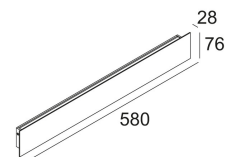

Date

Name

Client

Project Name

Quote#

Type/Quantity

T-LINER 50 83 WW

270 60 11 83

[Ссылка на сайт](#)

Доступные цвета: БЕЛЫЙ (270 60 11 83 W)

INCL.1 x PC SBL
 INCL.1 x LED CLUSTER 7,35W / 3000K / 980lm
 INCL.LED POWER SUPPLY 350mA-DC

Светодиодная Техника: Источник света: 980 lm // 7 W // 134 lm/W
 Светильник: 778 lm // 8 W // 93 lm/W

220-240V / 50-60Hz

Класс: I

Вес: 0.5 КГ
 Уровень защиты: IP20
 Минимальное расстояние: нет данных

Для подробных инструкций по установке обратитесь, пожалуйста, к руководству [270_60_11_XX_HAND.pdf](#)

T-LINER 50 83 WW
270 60 11 83