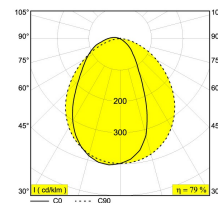

Date

Name

Client

Project Name

Quote#

Type/Quantity

T-LINER 50 83 WW

270 60 11 83

[Ссылка на сайт](#)

Доступные цвета: БЕЛЫЙ (270 60 11 83 W)

INCL.1 x PC SBL
 INCL.1 x LED CLUSTER 7,35W / 3000K / 980lm
 INCL.LED POWER SUPPLY 350mA-DC

Светодиодная Техника: Источник света: 980 lm // 7 W // 134 lm/W
 Светильник: 778 lm // 8 W // 93 lm/W

220-240V / 50-60Hz

Класс: I

Вес: 0.5 КГ
 Уровень защиты: IP20
 Минимальное расстояние: нет данных

Для подробных инструкций по установке обратитесь, пожалуйста, к руководству [270_60_11_XX_HAND.pdf](#)

T-LINER 50 83 WW
270 60 11 83