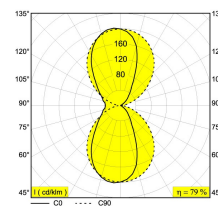

Date

Name

Client

Project Name

Quote#

Type/Quantity

T-LINER 50 83 DOWN-UP WW
270 61 21 83

[Ссылка на сайт](#)

Доступные цвета: БЕЛЫЙ (270 61 21 83 W)

INCL.1 x PC SBL
INCL.2 x LED CLUSTER 7,35W / 3000K / 980lm
INCL.LED POWER SUPPLY 700mA-DC

Светодиодная Техника: Источник света: 1960 lm // 14 W // 134 lm/W
Светильник: 1543 lm // 17 W // 91 lm/W

220-240V / 50-60Hz

Класс: I

Вес: 1 КГ
Уровень защиты: IP20
Минимальное расстояние: нет данных

Для подробных инструкций по установке обратитесь, пожалуйста, к руководству [270_61_21_XX_HAND.pdf](#)

T-LINER 50 83 DOWN-UP WW
270 61 21 83