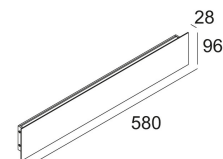

Date

Name

Client

Project Name

Quote#

Type/Quantity

T-LINER 50 83 DOWN-UP WW
270 61 21 83

[Ссылка на сайт](#)