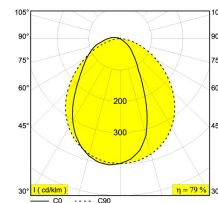

Date

Name

Client

Project Name

Quote#

Type/Quantity

**T-LINER 100 83 WW**

270 60 12 83

[Ссылка на сайт](#)

Доступные цвета: БЕЛЫЙ (270 60 12 83 W)

INCL.1 x PC SBL  
 INCL.1 x LED CLUSTER 14,7W / 3000K / 1960lm  
 INCL.LED POWER SUPPLY 700mA-DC

Светодиодная Техника: Источник света: 1960 lm // 14 W // 134 lm/W  
 Светильник: 1555 lm // 17 W // 92 lm/W

**T-LINER 100 83 WW**  
270 60 12 83

**Фото проекта**