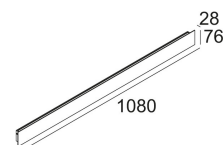

Date

Name

Client

Project Name

Quote#

Type/Quantity

T-LINER 100 83 WW

270 60 12 83

[Ссылка на сайт](#)

Доступные цвета: БЕЛЫЙ (270 60 12 83 W)

INCL.1 x PC SBL
INCL.1 x LED CLUSTER 14,7W / 3000K / 1960lm
INCL.LED POWER SUPPLY 700mA-DC

Светодиодная Техника: Источник света: 1960 lm // 14 W // 134 lm/W
Светильник: 1555 lm // 17 W // 92 lm/W

220-240V / 50-60Hz

Класс: I

Вес: 1.5 КГ
Уровень защиты: IP20
Минимальное расстояние: нет данных

Для подробных инструкций по установке обратитесь, пожалуйста, к руководству [270_60_12_XX_HAND.pdf](#)