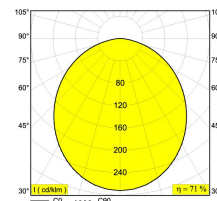

Date

Name

Client

Project Name

Quote#

Type/Quantity

SUPERNOVAXS PIVOT 330 DIM5

274 88 3224 ED5

[Ссылка на сайт](#)

Доступные цвета: ЧЕРНЫЙ (274 88 3224 ED5 B)
БЕЛЫЙ (274 88 3224 ED5 W)

INCL.1 x PC SBL
ADJUSTABLE 0°-45° / 360°
INCL.LED CLUSTER 22W / CRI>80 / 3000K / 2600lm
INCL.DIMMABLE LED POWER SUPPLY 1050mA-DC
DIMMING BY DALI

Светодиодная Техника: Источник света: 2600 lm // 22 W // 118 lm/W
Светильник: 1854 lm // 25 W // 73 lm/W

220-240V / 50-60Hz

Класс: I

Вес: 1.4 КГ
Уровень защиты: IP40
Минимальное расстояние: нет данных

Для подробных инструкций по установке обратитесь, пожалуйста, к руководству [274_88_3224_ED5_HAND.pdf](#)