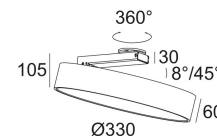

[Ссылка на сайт](#)

Доступные цвета: ЧЕРНЫЙ (274 88 3224 ED5 B)
БЕЛЫЙ (274 88 3224 ED5 W)

INCL.1 x PC SBL
ADJUSTABLE 0°-45° / 360°
INCL.LED CLUSTER 22W / CRI>80 / 3000K / 2600lm
INCL.DIMMABLE LED POWER SUPPLY 1050mA-DC
DIMMING BY DALI

Светодиодная Техника: Источник света: 2600 lm // 22 W // 118 lm/W
Светильник: 1854 lm // 25 W // 73 lm/W

220-240V / 50-60Hz

Класс: I

Вес: 1.4 КГ
Уровень защиты: IP40
Минимальное расстояние: нет данных

Для подробных инструкций по установке обратитесь, пожалуйста, к руководству [274_88_3224_ED5_HAND.pdf](#)

SUPERNOVAXS PIVOT 330 DIM5
274 88 3224 ED5

Фото проекта