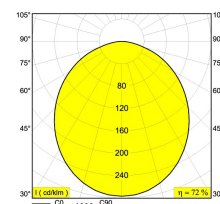

Date

Name

Client

Project Name

Quote#

Type/Quantity

**SUPERNOVAXS PIVOT 260 DIM1**

274 88 2515 ED1

[Ссылка на сайт](#)

Доступные цвета: ЧЕРНЫЙ (274 88 2515 ED1 B)  
БЕЛЫЙ (274 88 2515 ED1 W)

INCL.1 x PC SBL  
ADJUSTABLE 0°-45° / 360°  
INCL.LED CLUSTER 15W / CRI>80 / 3000K / 1580lm  
INCL.DIMMABLE LED POWER SUPPLY 600mA-DC / 15W  
DIMMING BY 1-10V CONTROL

Светодиодная Техника: Источник света: 1580 lm // 15 W // 105 lm/W  
Светильник: 1139 lm // 17 W // 66 lm/W

110-240V / 50-60Hz

Класс: I

Вес: 1.2 КГ  
Уровень защиты: IP40  
Минимальное расстояние: нет данных