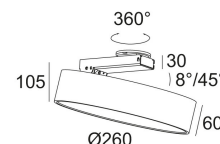

[Ссылка на сайт](#)

Доступные цвета: ЧЕРНЫЙ (274 88 2515 ED1 B)  
БЕЛЫЙ (274 88 2515 ED1 W)

INCL.1 x PC SBL  
ADJUSTABLE 0°-45° / 360°  
INCL.LED CLUSTER 15W / CRI>80 / 3000K / 1580lm  
INCL.DIMMABLE LED POWER SUPPLY 600mA-DC / 15W  
DIMMING BY 1-10V CONTROL

Светодиодная Техника: Источник света: 1580 lm // 15 W // 105 lm/W  
Светильник: 1139 lm // 17 W // 66 lm/W

110-240V / 50-60Hz

Класс: I

Вес: 1.2 КГ  
Уровень защиты: IP40  
Минимальное расстояние: нет данных