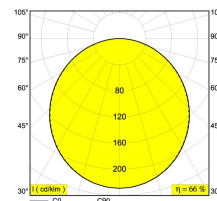

[Ссылка на сайт](#)

Контурная форма/размер: 985 мм

Глубина встройки: 200 мм

Толщина монтажной поверхности: max.25

INCL.PC SBL

G5 // 220-240V / 0|50-60Hz // 4 x 2~MULTI-EVG

4 x T16 14/24W

4 x T16 21/39W

Класс: I

Вес: 10.4 КГ

Уровень защиты: IP20

Минимальное расстояние: нет данных

Для подробных инструкций по установке обратитесь, пожалуйста, к руководству [274_89_60_HAND.pdf](#)

SUPERNOVATRIMLESS 95
274 89 90