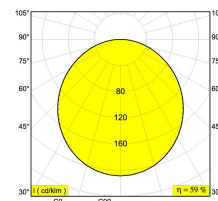

Date

Name

Client

Project Name

Quote#

Type/Quantity

SUPERNOVA TRIMLESS 65 DIM2

274 89 60 ED2

[Ссылка на сайт](#)

Контурная форма/размер: 685 мм

Глубина встройки: 200 мм

Толщина монтажной поверхности: max.25

INCL.PC SBL
DIMMING BY DALI / PUSH BUTTON

G5 // 220-240V / 0|50-60Hz // 1 x 3~MULTI-EVG DIM

3 x T16 (ho) 24W

3 x T16 (he) 14W

2G11 // 220-240V / 0|50-60Hz // 1 x 2~EVG DIM

2 x TC-L 24W

Класс: I

Вес: 8.3 КГ

Уровень защиты: IP20

Минимальное расстояние: нет данных