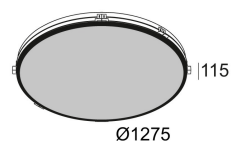

Date

Name

Client

Project Name

Quote#

Type/Quantity

**SUPERNOVA TRIMLESS 125 DIM2**

274 89 120 ED2

[Ссылка на сайт](#)

Контурная форма/размер: 1285 мм

Глубина встройки: 200 мм

Толщина монтажной поверхности: max.25

INCL.PC SBL  
DIMMING BY DALI / PUSH BUTTON

G5 // 220-240V / 0|50-60Hz // 4 x 2~MULTI-EVG DIM + 2 x 1~MULTI-EVG DIM

4 x T16 21/39W

4 x T16 28/54W

2 x T16 14/24W

Класс: I

Вес: 12.6 КГ

Уровень защиты: IP20

Минимальное расстояние: нет данных

Опции: WIRELESS CONTROL DIM5