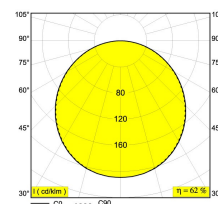

Date

Name

Client

Project Name

Quote#

Type/Quantity

**SUPERNOVA TRIMLESS 125 DIM2**

274 89 120 ED2

[Ссылка на сайт](#)

Контурная форма/размер: 1285 мм

Глубина встройки: 200 мм

Толщина монтажной поверхности: max.25

INCL.PC SBL  
DIMMING BY DALI / PUSH BUTTON

G5 // 220-240V / 0|50-60Hz // 4 x 2~MULTI-EVG DIM + 2 x 1~MULTI-EVG DIM

4 x T16 21/39W

4 x T16 28/54W

2 x T16 14/24W

Класс: I

Вес: 12.6 КГ

Уровень защиты: IP20

Минимальное расстояние: нет данных

Опции: WIRELESS CONTROL DIM5