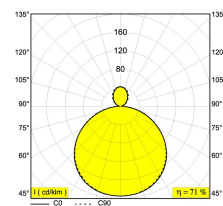

Date

Name

Client

Project Name

Quote#

Type/Quantity

SUPERNOVA SR 654 DOWN-UP DIM2

274 93 1212 ED2

[Ссылка на сайт](#)

Доступные цвета: БЕЛЫЙ (274 93 1212 ED2 W)

INCL.PC SBL
INCL.4 x CABLE SUSPENSION SINGLE AUTO. 3m
INCL.1 x CABLE 5 x 0.75mm²
DIMMING BY DALI / PUSH BUTTON

G5 // 220-240V / 0|50-60Hz // 3 x 2~MULTI-EVG DIM

6 x T16 (ho) 54W

6 x T16 (he) 28W

Класс: I

Вес: 22 КГ

Уровень защиты: IP20

Минимальное расстояние: нет данных

Опции: CABLE BASE R / S
COVERSET R 62-90-100 / S 62-80-90
WIRELESS CONTROL DIM5

Для подробных инструкций по установке обратитесь, пожалуйста, к руководству [274_93_1212_ED2_HAND.pdf](#)