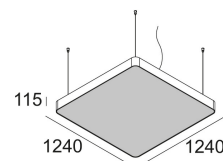

Date

Name

Client

Project Name

Quote#

Type/Quantity

SUPERNOVA SR 654 DOWN-UP DIM2

274 93 1212 ED2

[Ссылка на сайт](#)

Доступные цвета: БЕЛЫЙ (274 93 1212 ED2 W)

INCL.PC SBL
INCL.4 x CABLE SUSPENSION SINGLE AUTO. 3m
INCL.1 x CABLE 5 x 0.75mm²
DIMMING BY DALI / PUSH BUTTON

G5 // 220-240V / 0|50-60Hz // 3 x 2~MULTI-EVG DIM

6 x T16 (ho) 54W

6 x T16 (he) 28W

Класс: I

Вес: 22 КГ

Уровень защиты: IP20

Минимальное расстояние: нет данных

Опции: CABLE BASE R / S
COVERSET R 62-90-100 / S 62-80-90
WIRELESS CONTROL DIM5

Для подробных инструкций по установке обратитесь, пожалуйста, к руководству [274_93_1212_ED2_HAND.pdf](#)