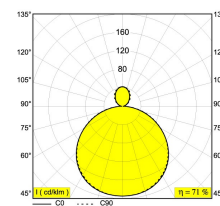

Date

Name

Client

Project Name

Quote#

Type/Quantity

SUPERNOVASR 654 DOWN-UP

274 93 1212

[Ссылка на сайт](#)

Доступные цвета: БЕЛЫЙ (274 93 1212 W)

INCL.PC SBL
INCL.4 x CABLE SUSPENSION SINGLE AUTO. 3m
INCL.1 x CABLE 3 x 0.75mm²

G5 // 220-240V / 0|50-60Hz // 3 x 2~MULTI-EVG

6 x T16 (ho) 54W

6 x T16 (he) 28W

Класс: I

Вес: 22 КГ

Уровень защиты: IP20

Минимальное расстояние: нет данных

Опции: CABLE BASE R / S
COVERSET R 62-90-100 / S 62-80-90

Для подробных инструкций по установке обратитесь, пожалуйста, к руководству [274_93_1212_HAND.pdf](#)