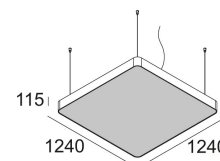

Date

Name

Client

Project Name

Quote#

Type/Quantity

SUPERNOVASR 654 DOWN-UP

274 93 1212

[Ссылка на сайт](#)

Доступные цвета: БЕЛЫЙ (274 93 1212 W)

INCL.PC SBL
INCL.4 x CABLE SUSPENSION SINGLE AUTO. 3m
INCL.1 x CABLE 3 x 0.75mm²

G5 // 220-240V / 0|50-60Hz // 3 x 2~MULTI-EVG

6 x T16 (ho) 54W

6 x T16 (he) 28W

Класс: I

Вес: 22 КГ

Уровень защиты: IP20

Минимальное расстояние: нет данных

Опции: CABLE BASE R / S
COVERSET R 62-90-100 / S 62-80-90

Для подробных инструкций по установке обратитесь, пожалуйста, к руководству [274_93_1212_HAND.pdf](#)