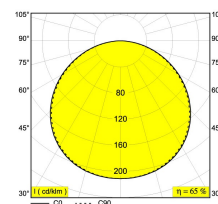

[Ссылка на сайт](#)

Доступные цвета: БЕЛЫЙ (274 92 1212 W)

INCL.PC SBL

G5 // 220-240V / 0|50-60Hz // 3 x 2~MULTI-EVG

6 x T16 (ho) 54W

6 x T16 (he) 28W

Класс: I

Вес: 22 КГ