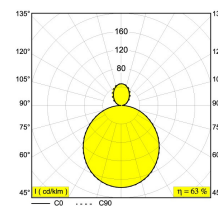

Date

Name

Client

Project Name

Quote#

Type/Quantity

SUPERNOVA SR 424 DOWN-UP DIM2

274 93 0606 ED2

[Ссылка на сайт](#)

Доступные цвета: БЕЛЫЙ (274 93 0606 ED2 W)

INCL.PC SBL
INCL.4 x CABLE SUSPENSION SINGLE AUTO. 3m
INCL.1 x CABLE 5 x 0.75mm²
DIMMING BY DALI / PUSH BUTTON

G5 // 220-240V / 0|50-60Hz // 2 x 2~MULTI-EVG DIM

4 x T16 (ho) 24W

4 x T16 (he) 14W

Класс: I

Вес: 6 КГ

Уровень защиты: IP20

Минимальное расстояние: нет данных

Опции: CABLE BASE R / S
COVERSET R 62-90-100 / S 62-80-90
WIRELESS CONTROL DIM5

Для подробных инструкций по установке обратитесь, пожалуйста, к руководству [274_93_0606_ED2_HAND.pdf](#)