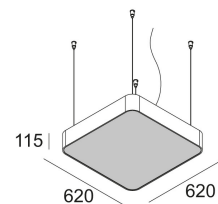

Date

Name

Client

Project Name

Quote#

Type/Quantity

SUPERNOVA SR 424 DOWN-UP DIM2

274 93 0606 ED2

[Ссылка на сайт](#)

Доступные цвета: БЕЛЫЙ (274 93 0606 ED2 W)

INCL.PC SBL
INCL.4 x CABLE SUSPENSION SINGLE AUTO. 3m
INCL.1 x CABLE 5 x 0.75mm²
DIMMING BY DALI / PUSH BUTTON

G5 // 220-240V / 0|50-60Hz // 2 x 2~MULTI-EVG DIM

4 x T16 (ho) 24W

4 x T16 (he) 14W

Класс: I

Вес: 6 КГ

Уровень защиты: IP20

Минимальное расстояние: нет данных

Опции: CABLE BASE R / S
COVERSET R 62-90-100 / S 62-80-90
WIRELESS CONTROL DIM5

Для подробных инструкций по установке обратитесь, пожалуйста, к руководству [274_93_0606_ED2_HAND.pdf](#)