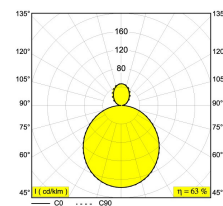

Date

Name

Client

Project Name

Quote#

Type/Quantity

SUPERNOVASR 424 DOWN-UP

274 93 0606

[Ссылка на сайт](#)

Доступные цвета: БЕЛЫЙ (274 93 0606 W)

INCL.PC SBL
INCL.4 x CABLE SUSPENSION SINGLE AUTO. 3m
INCL.1 x CABLE 3 x 0.75mm²

G5 // 220-240V / 0|50-60Hz // 2 x 2~MULTI-EVG

4 x T16 (ho) 24W

4 x T16 (he) 14W

Класс: I

Вес: 6 КГ

Уровень защиты: IP20

Минимальное расстояние: нет данных

Опции: CABLE BASE R / S
COVERSET R 62-90-100 / S 62-80-90

Для подробных инструкций по установке обратитесь, пожалуйста, к руководству [274_93_0606_HAND.pdf](#)