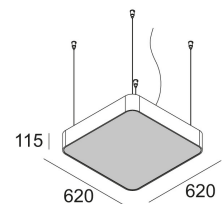

[Ссылка на сайт](#)

Доступные цвета: БЕЛЫЙ (274 93 0606 W)

INCL.PC SBL
INCL.4 x CABLE SUSPENSION SINGLE AUTO. 3m
INCL.1 x CABLE 3 x 0.75mm²

G5 // 220-240V / 0|50-60Hz // 2 x 2~MULTI-EVG

4 x T16 (ho) 24W

4 x T16 (he) 14W

Класс: I

Вес: 6 КГ

Уровень защиты: IP20

Минимальное расстояние: нет данных

Опции: CABLE BASE R / S
COVERSET R 62-90-100 / S 62-80-90

Для подробных инструкций по установке обратитесь, пожалуйста, к руководству [274_93_0606_HAND.pdf](#)