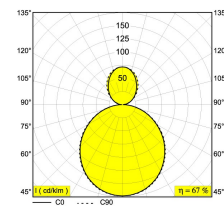

Date

Name

Client

Project Name

Quote#

Type/Quantity

SUPERNOVA SR 254 DOWN-UP DIM2

274 93 0312 ED2

[Ссылка на сайт](#)

Доступные цвета: БЕЛЫЙ (274 93 0312 ED2 W)

INCL.PC SBL
INCL.4 x CABLE SUSPENSION SINGLE AUTO. 3m
INCL.1 x CABLE 5 x 0.75mm²
DIMMING BY DALI / PUSH BUTTON

G5 // 220-240V / 0|50-60Hz // 1 x 2~MULTI-EVG DIM

2 x T16 (ho) 54W

2 x T16 (he) 28W

Класс: I

Вес: 6 КГ

Уровень защиты: IP20

Минимальное расстояние: нет данных

Опции: CABLE BASE R / S
COVERSET R 62-90-100 / S 62-80-90
WIRELESS CONTROL DIM5

Для подробных инструкций по установке обратитесь, пожалуйста, к руководству [274_93_0312_ED2_HAND.pdf](#)