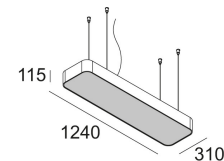

Date

Name

Client

Project Name

Quote#

Type/Quantity

SUPERNOVA SR 254 DOWN-UP DIM2

274 93 0312 ED2

[Ссылка на сайт](#)

Доступные цвета: БЕЛЫЙ (274 93 0312 ED2 W)

INCL.PC SBL
INCL.4 x CABLE SUSPENSION SINGLE AUTO. 3m
INCL.1 x CABLE 5 x 0.75mm²
DIMMING BY DALI / PUSH BUTTON

G5 // 220-240V / 0|50-60Hz // 1 x 2~MULTI-EVG DIM

2 x T16 (ho) 54W

2 x T16 (he) 28W

Класс: I

Вес: 6 КГ

Уровень защиты: IP20

Минимальное расстояние: нет данных

Опции: CABLE BASE R / S
COVERSET R 62-90-100 / S 62-80-90
WIRELESS CONTROL DIM5

Для подробных инструкций по установке обратитесь, пожалуйста, к руководству [274_93_0312_ED2_HAND.pdf](#)