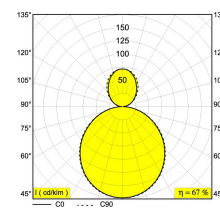

Date

Name

Client

Project Name

Quote#

Type/Quantity

SUPERNOVASR 254 DOWN-UP

274 93 0312

[Ссылка на сайт](#)

Доступные цвета: БЕЛЫЙ (274 93 0312 W)

INCL.PC SBL
INCL.4 x CABLE SUSPENSION SINGLE AUTO. 3m
INCL.1 x CABLE 3 x 0.75mm²

G5 // 220-240V / 0|50-60Hz // 1 x 2~MULTI-EVG

2 x T16 (ho) 54W

2 x T16 (he) 28W

Класс: I

Вес: 6 КГ

Уровень защиты: IP20

Минимальное расстояние: нет данных

Опции: CABLE BASE R / S
COVERSET R 62-90-100 / S 62-80-90

Для подробных инструкций по установке обратитесь, пожалуйста, к руководству [274_93_0312_HAND.pdf](#)