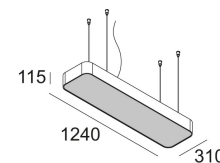

Date

Name

Client

Project Name

Quote#

Type/Quantity

SUPERNOVASR 254 DOWN-UP

274 93 0312

[Ссылка на сайт](#)

Доступные цвета: БЕЛЫЙ (274 93 0312 W)

INCL.PC SBL
INCL.4 x CABLE SUSPENSION SINGLE AUTO. 3m
INCL.1 x CABLE 3 x 0.75mm²

G5 // 220-240V / 0|50-60Hz // 1 x 2~MULTI-EVG

2 x T16 (ho) 54W

2 x T16 (he) 28W

Класс: I

Вес: 6 КГ

Уровень защиты: IP20

Минимальное расстояние: нет данных

Опции: CABLE BASE R / S
COVERSET R 62-90-100 / S 62-80-90

Для подробных инструкций по установке обратитесь, пожалуйста, к руководству [274_93_0312_HAND.pdf](#)