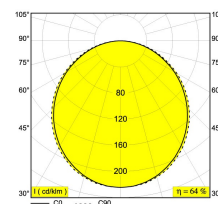

[Ссылка на сайт](#)

Доступные цвета: БЕЛЫЙ (274 92 0312 W)

INCL.PC SBL

G5 // 220-240V / 0|50-60Hz // 1 x 2~MULTI-EVG

2 x T16 (ho) 54W

2 x T16 (he) 28W

Класс: I

Вес: 6 КГ