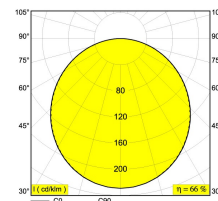

[Ссылка на сайт](#)

Контурная форма/размер: 952 мм

Глубина встройки: 120 мм

Доступные цвета: ЧЕРНЫЙ (274 88 90 В)
БЕЛЫЙ (274 88 90 W)

INCL.PC SBL

INCL.4 x CABLE SUSPENSION SINGLE AUTO. 1,6m

G5 // 220-240V / 0|50-60Hz // 4 x 2~MULTI-EVG

4 x T16 14/24W

4 x T16 21/39W

Класс: I

Вес: 15.5 КГ

Уровень защиты: IP20

Минимальное расстояние: нет данных

Для подробных инструкций по установке обратитесь, пожалуйста, к руководству [274_88_60_HAND.pdf](#)