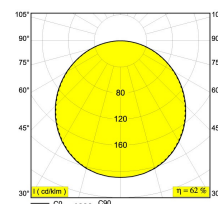

Date

Name

Client

Project Name

Quote#

Type/Quantity

SUPERNOVA SEMI 125

274 88 120

[Ссылка на сайт](#)

Контурная форма/размер: 1252 мм

Глубина встройки: 120 мм

Доступные цвета: ЧЕРНЫЙ (274 88 120 В)
БЕЛЫЙ (274 88 120 W)

INCL.PC SBL

INCL.4 x CABLE SUSPENSION SINGLE AUTO. 1,6m

G5 // 220-240V / 0|50-60Hz // 5 x 2~MULTI-EVG

4 x T16 21/39W

4 x T16 28/54W

2 x T16 14/24W

Класс: I

Вес: 20 КГ

Уровень защиты: IP20

Минимальное расстояние: нет данных

Для подробных инструкций по установке обратитесь, пожалуйста, к руководству [274_88_60_HAND.pdf](#)