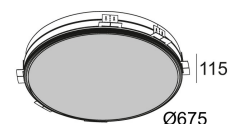

[Ссылка на сайт](#)

Контурная форма/размер: 685 мм

Глубина встройки: 200 мм

Толщина монтажной поверхности: max.25

INCL.PC SBL  
INCL.LED CLUSTERS 59W / CRI>80 / 3000K / 7840lm  
INCL.DIMMABLE LED POWER SUPPLY  
DIMMING BY DALI

Светодиодная Техника: Источник света: 7840 lm // 59 W // 133 lm/W  
Светильник: 5598 lm // 68 W // 83 lm/W

220-240V / 0|50-60Hz

Класс: I

Вес: 6.6 КГ

Уровень защиты: IP20

Минимальное расстояние: нет данных

Опции: WIRELESS CONTROL DIM5