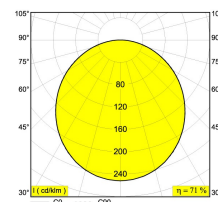

Date

Name

Client

Project Name

Quote#

Type/Quantity

**SUPERNOVALINE TRIMLESS 6583 DIM5**

274 89 06 83 ED5

[Ссылка на сайт](#)

Контурная форма/размер: 685 мм

Глубина встройки: 200 мм

Толщина монтажной поверхности: max.25

INCL.PC SBL  
INCL.LED CLUSTERS 59W / CRI>80 / 3000K / 7840lm  
INCL.DIMMABLE LED POWER SUPPLY  
DIMMING BY DALI

Светодиодная Техника: Источник света: 7840 lm // 59 W // 133 lm/W  
Светильник: 5598 lm // 68 W // 83 lm/W

220-240V / 0|50-60Hz

Класс: I

Вес: 6.6 КГ

Уровень защиты: IP20

Минимальное расстояние: нет данных

Опции: WIRELESS CONTROL DIM5