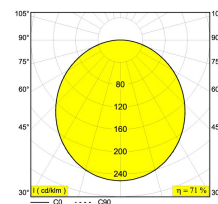

Date

Name

Client

Project Name

Quote#

Type/Quantity

SUPERNOVALINE TRIMLESS 6583 DIM1

274 89 06 83 ED1

[Ссылка на сайт](#)

Контурная форма/размер: 685 мм

Глубина встройки: 200 мм

Толщина монтажной поверхности: max.25

INCL.PC SBL
 INCL.LED CLUSTERS 59W / CRI>80 / 3000K / 7840lm
 INCL.DIMMABLE LED POWER SUPPLY
 DIMMING BY 1-10V CONTROL

Светодиодная Техника: Источник света: 7840 lm // 59 W // 133 lm/W
 Светильник: 5598 lm // 68 W // 83 lm/W

220-240V / 0|50-60Hz

Класс: I

Вес: 6.6 КГ

Уровень защиты: IP20

Минимальное расстояние: нет данных

Опции: WIRELESS CONTROL DIM1