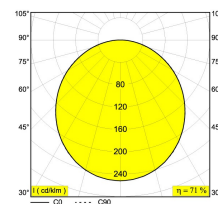

[Ссылка на сайт](#)

Контурная форма/размер: 685 мм

Глубина встройки: 200 мм

Толщина монтажной поверхности: max.25

INCL.PC SBL
INCL.LED CLUSTERS 59W / CRI>80 / 3000K / 7840lm
INCL.LED POWER SUPPLY

Светодиодная Техника: Источник света: 7840 lm // 59 W // 133 lm/W
Светильник: 5598 lm // 68 W // 83 lm/W

220-240V / 0|50-60Hz

Класс: I

Вес: 6.6 КГ

Уровень защиты: IP20

Минимальное расстояние: нет данных

Для подробных инструкций по установке обратитесь, пожалуйста, к руководству [274_89_06_XX_HAND.pdf](#)

SUPERNOVALINE TRIMLESS 6583
274 89 06 83